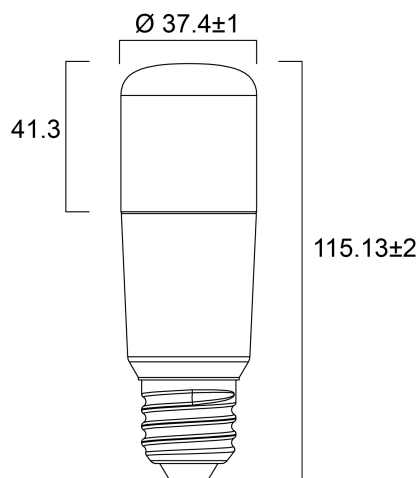

ToLEDo Stick V4 810LM 827 E27

Codice n. 0029561

SYLVANIA

Una soluzione di illuminazione brillante e versatile per soggiorni, applique, plafoniere, lampade compatte e decorative. Sostituzione facile e veloce di lampade fluorescenti compatte, alogene o a incandescenza. Durata media nominale di 15.000 ore. Risparmio energetico dell'85% rispetto alle lampade a incandescenza. Durata superiore del 50% e consumo energetico inferiore del 45% rispetto alle lampade fluorescenti compatte integrate. Distribuzione della luce omnidirezionale. Non dimmerabile.

Dati tecnici

Dimensioni (mm)

Fotometrie

ToLEDo Stick V4 810LM 827 E27

Codice n. 0029561

SYLVANIA

Dati generali

Nome prodotto	ToLEDo Stick V4 810LM 827 E27
Tecnologia	LED
Potenza 50Hz (W)	8.0
Attacco lampada	E27
Classificazione dell'apparecchio	Aperto
Applicazione generale	Strutture alberghiere, Residenziale e Consumer
Intervallo temperatura di funzionamento	-20°C...+40°C
Temperatura ambiente Ta (°C)	25
Classe ETIM	EC001959
E-number Finlandia	4740967
Garanzia	3 anni

Dati vita utile

Vita utile nominale - L70 B50	15000
Vita media nominale (ore)	15000
Vita utile media (nominale)(ore)	15000

Dati dimensionali

Altezza nominale prodotto (mm)	115
Diametro prodotto (mm)	37
Peso (Kg)	0.034

ToLEDo Stick V4 810LM 827 E27

Codice n. 0029561

SYLVANIA

Dati di imballo

Codice EAN prodotto	5410288295619
Lunghezza/altezza imballo singolo (cm)	5.0
Larghezza imballo singolo (cm)	5.0
Profondità imballo interno (cm) (singolo)	12.3
DUN14_2	15410288295616
Quantità per imballo esterno	6
Lunghezza/ Altezza imballo esterno (cm)	15.4
Packaging outer width (cm)	10.3
Profondità imballo esterno (cm)	13.7