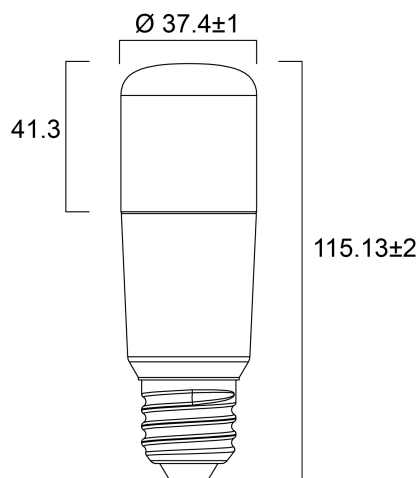

ToLEDo Stick V4 500LM 840 E27

Codice n. 0029559

SYLVANIA

Una soluzione di illuminazione brillante e versatile per soggiorni, applique, plafoniere, lampade compatte e decorative. Sostituzione facile e veloce di lampade fluorescenti compatte, alogene o a incandescenza. Durata media nominale di 15.000 ore. Risparmio energetico dell'85% rispetto alle lampade a incandescenza. Durata superiore del 50% e consumo energetico inferiore del 45% rispetto alle lampade fluorescenti compatte integrate. Distribuzione della luce omnidirezionale. Non dimmerabile.

Dati tecnici

Dimensioni (mm)

Fotometrie

ToLEDo Stick V4 500LM 840 E27

Codice n. 0029559

SYLVANIA

Dati generali

Nome prodotto	ToLEDo Stick V4 500LM 840 E27
Tecnologia	LED
Potenza 50Hz (W)	5.0
Attacco lampada	E27
Classificazione dell'apparecchio	Aperto
Applicazione generale	Strutture alberghiere, Residenziale e Consumer
Intervallo temperatura di funzionamento	-20°C...+40°C
Temperatura ambiente Ta (°C)	25
Classe ETIM	EC001959
E-number Finlandia	4740965
Garanzia	3 anni

Dati vita utile

Vita utile nominale - L70 B50	15000
Vita media nominale (ore)	15000
Vita utile media (nominale)(ore)	15000

Dati dimensionali

Altezza nominale prodotto (mm)	115
Diametro prodotto (mm)	37
Peso (Kg)	0.034

ToLEDo Stick V4 500LM 840 E27

Codice n. 0029559

SYLVANIA

Dati di imballo

Codice EAN prodotto	5410288295596
Lunghezza/altezza imballo singolo (cm)	5.0
Larghezza imballo singolo (cm)	5.0
Profondità imballo interno (cm) (singolo)	12.3
DUN14_2	15410288295593
Quantità per imballo esterno	6
Lunghezza/ Altezza imballo esterno (cm)	15.4
Packaging outer width (cm)	10.3
Profondità imballo esterno (cm)	13.7