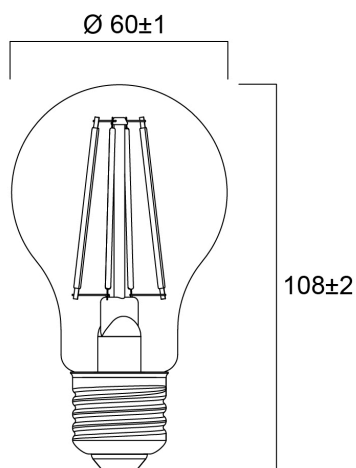

ToLED_o RT GOCCIA 806LM 840 E27 SCATOLA DA 4

Codice n. 0029556

SYLVANIA

Perfetta per applicazioni decorative e di illuminazione generale, crea un'atmosfera calda simile a quella delle lampade tradizionali. Sostituzione ideale delle lampade alogene e a incandescenza; perfetta per lampadari e applicazioni decorative. Stesso aspetto, dimensioni e funzionalità delle lampade a incandescenza. Distribuzione della luce omnidirezionale. Rispettosa dell'ambiente: senza mercurio e con minori emissioni di CO₂

Dati tecnici

Dimensioni (mm)

Fotometrie

ToLED_o RT GOCCIA 806LM 840 E27 SCATOLA DA 4

Codice n. 0029556

SYLVANIA

Dati generali

Nome prodotto	ToLED _o RT GOCCIA 806LM 840 E27 SCATOLA DA 4
Tecnologia	LED
Potenza 50Hz (W)	7
Forma della lampadina	Forma a pera
Attacco lampada	E27
Finitura lampadina	Chiara
Classificazione dell'apparecchio	Aperto
Applicazione generale	Strutture alberghiere, Residenziale e Consumer
Intervallo temperatura di funzionamento	-20°C...+40°C
Temperatura ambiente Ta (°C)	25
Compatibilità con assistente virtuale	N/A
Classe ETIM	EC001959
Garanzia	3 anni

Dati vita utile

Vita utile nominale - L70 B50	15000
Vita media nominale (ore)	15000
Vita utile media (nominale)(ore)	15000

Dati dimensionali

Colore del prodotto	Bianco
Classificazione IP	IP20
Lunghezza nominale del prodotto (mm)	108
Diametro prodotto (mm)	60
Peso (Kg)	0.118

ToLEDo RT GOCCIA 806LM 840 E27 SCATOLA DA 4

Codice n. 0029556

SYLVANIA

Dati di imballo

Codice EAN prodotto	5410288295565
Lunghezza/altezza imballo singolo (cm)	25.8
Larghezza imballo singolo (cm)	6.6
Profondità imballo interno (cm) (singolo)	12.0
DUN14_2	15410288295562
Quantità per imballo esterno	6
Lunghezza/ Altezza imballo esterno (cm)	41.3
Packaging outer width (cm)	26.7
Profondità imballo esterno (cm)	13.5