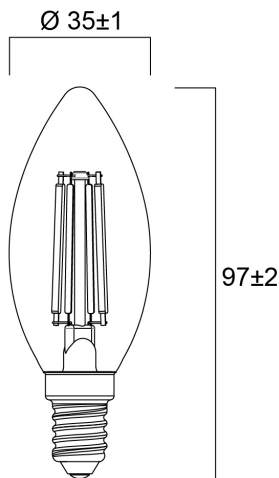

ToLEDo RT Candela 470LM 840 E14 SCATOLA DA 4

Codice n. 0029555

SYLVANIA

Perfect for decorative and general lighting applications and creates a warm ambiance similar to traditional lamps
Same look, size and functionality as incandescent lamps
Omni-directional light distribution
12,000 hours average rated life
Suitable replacement for incandescent and halogen lamps
Gives same sparkling light effect as incandescent lamp
Dimensionally identical to incandescent lamps - fits all fixtures
Environment friendly - no mercury and lower CO2 emissions

Dati tecnici

Dimensioni (mm)

Fotometrie

ToLEDo RT Candela 470LM 840 E14 SCATOLA DA 4

Codice n. 0029555

SYLVANIA

Dati generali

Nome prodotto	ToLEDo RT Candela 470LM 840 E14 SCATOLA DA 4
Tecnologia	LED
Potenza 50Hz (W)	4.5
Attacco lampada	E14
Classificazione dell'apparecchio	Aperto
Applicazione generale	Residenziale e Consumer
Intervallo temperatura di funzionamento	-20°C...+40°C
Temperatura ambiente Ta (°C)	25
Classe ETIM	EC001959
Garanzia	2 anni

Dati vita utile

Vita utile nominale - L70 B50	15000
Vita media nominale (ore)	15000
Vita utile media (nominale)(ore)	15000

Dati dimensionali

Lunghezza nominale del prodotto (mm)	97
Diametro prodotto (mm)	35
Peso (Kg)	0.084

ToLEDo RT Candela 470LM 840 E14

SCATOLA DA 4

Codice n. 0029555

SYLVANIA

Dati di imballo

Codice EAN prodotto	5410288295558
Lunghezza/altezza imballo singolo (cm)	11.0
Larghezza imballo singolo (cm)	15.7
Profondità imballo interno (cm) (singolo)	3.9
DUN14_2	15410288295555
Quantità per imballo esterno	6
Lunghezza/ Altezza imballo esterno (cm)	12.0
Packaging outer width (cm)	24.5
Profondità imballo esterno (cm)	16.2