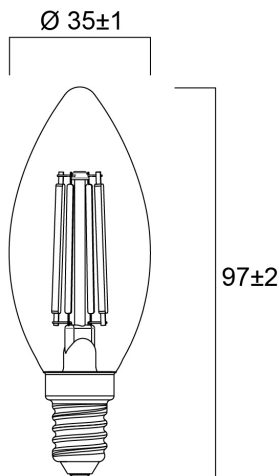

ToLEDo RT Candela 470LM 827 E14

CONFEZIONE DA 4

Codice n. 0029551

SYLVANIA

Perfect for decorative and general lighting applications and creates a warm ambiance similar to traditional lamps Same look, size and functionality as incandescent lamps Omni-directional light distribution 12,000 hours average rated life Suitable replacement for incandescent and halogen lamps Gives same sparkling light effect as incandescent lamp Dimensionally identical to incandescent lamps - fits all fixtures Environment friendly - no mercury and lower CO2 emissions

Dati tecnici

Dimensioni (mm)

Fotometrie

ToLEDo RT Candela 470LM 827 E14

CONFEZIONE DA 4

Codice n. 0029551

SYLVANIA

Dati generali

Dati vita utile

Vita utile nominale - L70 B50	15000
Vita media nominale (ore)	15000
Vita utile media (nominale)(ore)	15000

Dati dimensionali

Classificazione IP	IP20
Lunghezza nominale del prodotto (mm)	97
Diametro prodotto (mm)	35
Peso (Kg)	0.084

ToLEDo RT Candela 470LM 827 E14

CONFEZIONE DA 4

Codice n. 0029551

SYLVANIA

Dati di imballo

Codice EAN prodotto	5410288295510
Lunghezza/altezza imballo singolo (cm)	11.0
Larghezza imballo singolo (cm)	15.7
Profondità imballo interno (cm) (singolo)	3.9
DUN14_2	15410288295517
Quantità per imballo esterno	6
Lunghezza/ Altezza imballo esterno (cm)	12.0
Packaging outer width (cm)	24.5
Profondità imballo esterno (cm)	16.2