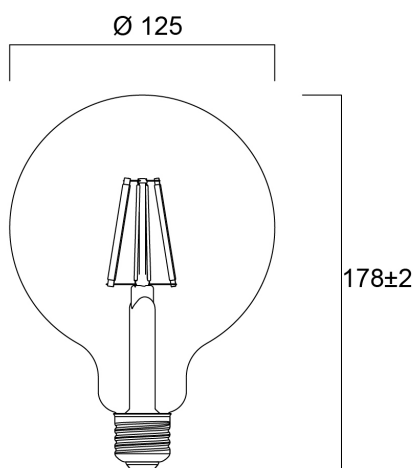

# ToLEDo RT GLOBO G125 V5 1521LM 827 E27

Codice n. 0029546

**SYLVANIA**

Perfetta per applicazioni decorative e di illuminazione generale, crea un'atmosfera calda simile a quella delle lampade tradizionali. Sostituzione ideale delle lampade alogene e a incandescenza; perfetta per lampadari e applicazioni decorative. Stesso aspetto, dimensioni e funzionalità delle lampade a incandescenza. Distribuzione della luce omnidirezionale. Rispettosa dell'ambiente: senza mercurio e con minori emissioni di CO<sub>2</sub>

### Dimensioni (mm)

## Dati dimensionali

Lunghezza nominale del prodotto (mm)	178
Diametro prodotto (mm)	125
Peso (Kg)	0.135

## Dati di imballo

Codice EAN prodotto	5410288295466
Lunghezza/altezza imballo singolo (cm)	19.0
Larghezza imballo singolo (cm)	13.0
Profondità imballo interno (cm) (singolo)	13.0
DUN14_2	15410288295463
Quantità per imballo esterno	6
Lunghezza/ Altezza imballo esterno (cm)	20.0
Packaging outer width (cm)	80.3
Profondità imballo esterno (cm)	13.5