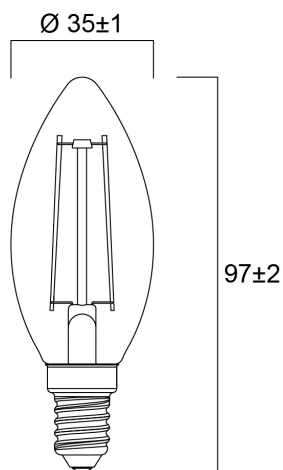

### Dimensioni (mm)

## Dati dimensionali

Lunghezza nominale del prodotto (mm)	97
Diametro prodotto (mm)	35
Peso (Kg)	0.021

## Dati di imballo

Codice EAN prodotto	5410288294889
Lunghezza/altezza imballo singolo (cm)	11.0
Larghezza imballo singolo (cm)	4.5
Profondità imballo interno (cm) (singolo)	4.5
DUN14_2	15410288294886
Quantità per imballo esterno	6
Lunghezza/ Altezza imballo esterno (cm)	14.3
Packaging outer width (cm)	9.7
Profondità imballo esterno (cm)	12.0