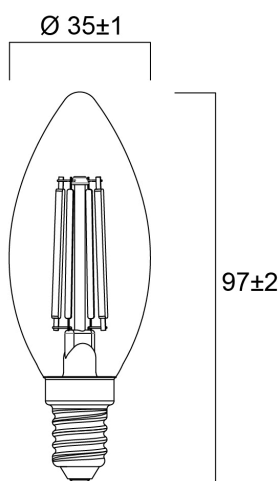

# ToLEDo RT Candela TORTIGLIONE V5 470LM 827 E14

Codice n. 0029487

**SYLVANIA**

Perfetta per applicazioni decorative e di illuminazione generale, crea un'atmosfera calda simile a quella delle lampade tradizionali. La gamma ToLEDo Retro Candela è la sostituzione ideale delle lampade alogene e a incandescenza; perfetta per lampadari e applicazioni decorative. Stesso aspetto, dimensioni e funzionalità delle lampade a incandescenza. Distribuzione della luce omnidirezionale. Rispettosa dell'ambiente: senza mercurio e con minori emissioni di CO<sub>2</sub>

### Dimensioni (mm)

## Dati dimensionali

Lunghezza nominale del prodotto (mm)	97
Diametro prodotto (mm)	35
Peso (Kg)	0.021

## Dati di imballo

Codice EAN prodotto	5410288294872
Lunghezza/altezza imballo singolo (cm)	11.0
Larghezza imballo singolo (cm)	4.5
Profondità imballo interno (cm) (singolo)	4.5
DUN14_2	15410288294879
Quantità per imballo esterno	6
Lunghezza/ Altezza imballo esterno (cm)	14.3
Packaging outer width (cm)	9.7
Profondità imballo esterno (cm)	12.0