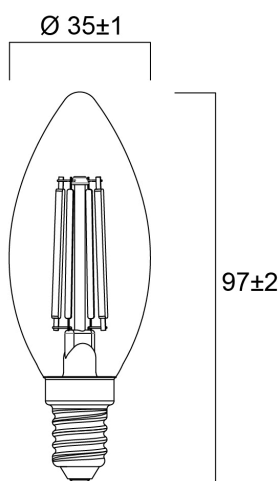

ToLEDo RT Candela TORTIGLIONE V5 250LM 827 E14

Codice n. 0029486

SYLVANIA

Perfetta per applicazioni decorative e di illuminazione generale, crea un'atmosfera calda simile a quella delle lampade tradizionali. La gamma ToLEDo Retro Candela è la sostituzione ideale delle lampade alogene e a incandescenza; perfetta per lampadari e applicazioni decorative. Stesso aspetto, dimensioni e funzionalità delle lampade a incandescenza. Distribuzione della luce omnidirezionale. Rispettosa dell'ambiente: senza mercurio e con minori emissioni di CO2

Dati tecnici

Dimensioni (mm)

Fotometrie

ToLEDo RT Candela TORTIGLIONE V5 250LM 827 E14

Codice n. 0029486

SYLVANIA

Dati generali

Nome prodotto	ToLEDo RT Candela TORTIGLIONE V5 250LM 827 E14
Tecnologia	LED
Potenza 50Hz (W)	2.5
Attacco lampada	E14
Classificazione dell'apparecchio	Aperto
Applicazione generale	Strutture alberghiere, Residenziale e Consumer
Intervallo temperatura di funzionamento	-20°C...+40°C
Temperatura ambiente Ta (°C)	25
Classe ETIM	EC001959
E-number Finlandia	4740936
Garanzia	3 anni

Dati vita utile

Vita utile nominale - L70 B50	15000
Vita media nominale (ore)	15000
Vita utile media (nominale)(ore)	15000

Dati dimensionali

Lunghezza nominale del prodotto (mm)	97
Diametro prodotto (mm)	35
Peso (Kg)	0.021

ToLEDo RT Candela TORTIGLIONE V5 250LM 827 E14

Codice n. 0029486

SYLVANIA

Dati di imballo

Codice EAN prodotto	5410288294865
Lunghezza/altezza imballo singolo (cm)	11.0
Larghezza imballo singolo (cm)	4.5
Profondità imballo interno (cm) (singolo)	4.5
DUN14_2	15410288294862
Quantità per imballo esterno	6
Lunghezza/ Altezza imballo esterno (cm)	14.3
Packaging outer width (cm)	9.7
Profondità imballo esterno (cm)	12.0