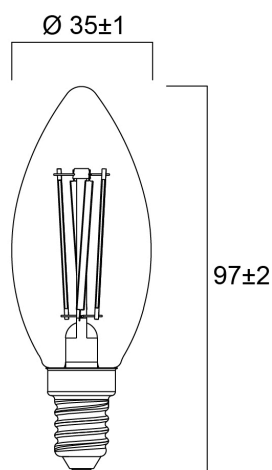

# ToLEDo RT Candela V5 Satinata 806LM 827 E14

Codice n. 0029484

**SYLVANIA**

Perfetta per applicazioni decorative e di illuminazione generale, crea un'atmosfera calda simile a quella delle lampade tradizionali. La gamma ToLEDo Retro Candela è la sostituzione ideale delle lampade alogene e a incandescenza; perfetta per lampadari e applicazioni decorative. Stesso aspetto, dimensioni e funzionalità delle lampade a incandescenza. Distribuzione della luce omnidirezionale. Rispettosa dell'ambiente: senza mercurio e con minori emissioni di CO<sub>2</sub>

### Dimensioni (mm)

## Dati dimensionali

Lunghezza nominale del prodotto (mm)	97
Diametro prodotto (mm)	35
Peso (Kg)	0.021

## Dati di imballo

Codice EAN prodotto	5410288294841
Lunghezza/altezza imballo singolo (cm)	11.0
Larghezza imballo singolo (cm)	4.5
Profondità imballo interno (cm) (singolo)	4.5
DUN14_2	15410288294848
Quantità per imballo esterno	6
Lunghezza/ Altezza imballo esterno (cm)	14.3
Packaging outer width (cm)	9.7
Profondità imballo esterno (cm)	12.0