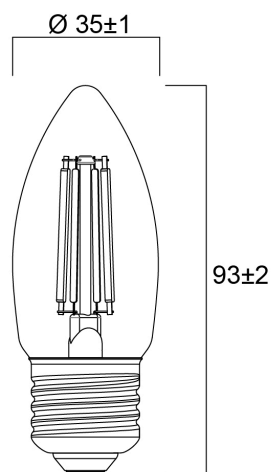

# ToLEDo RT Candela V5 806LM 827 E27

Codice n. 0029480

**SYLVANIA**

Perfetta per applicazioni decorative e di illuminazione generale, crea un'atmosfera calda simile a quella delle lampade tradizionali. La gamma ToLEDo Retro Candela è la sostituzione ideale delle lampade alogene e a incandescenza; perfetta per lampadari e applicazioni decorative. Stesso aspetto, dimensioni e funzionalità delle lampade a incandescenza. Distribuzione della luce omnidirezionale. Rispettosa dell'ambiente: senza mercurio e con minori emissioni di CO2

### Dimensioni (mm)

## Dati dimensionali

Lunghezza nominale del prodotto (mm)	93
Diametro prodotto (mm)	35
Peso (Kg)	0.021

## Dati di imballo

Codice EAN prodotto	5410288294803
Lunghezza/altezza imballo singolo (cm)	11.0
Larghezza imballo singolo (cm)	4.5
Profondità imballo interno (cm) (singolo)	4.5
DUN14_2	15410288294800
Quantità per imballo esterno	6
Lunghezza/ Altezza imballo esterno (cm)	14.3
Packaging outer width (cm)	9.7
Profondità imballo esterno (cm)	12.0