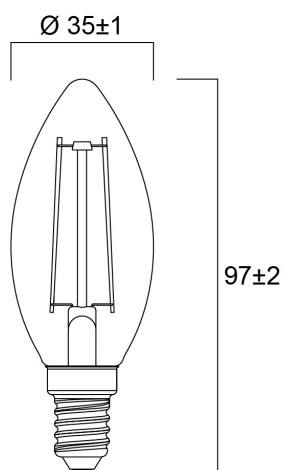

ToLEDo RT Candela V5 250LM 827 E14

Codice n. 0029371

SYLVANIA

Perfetta per applicazioni decorative e di illuminazione generale, crea un'atmosfera calda simile a quella delle lampade tradizionali. La gamma ToLEDo Retro Candela è la sostituzione ideale delle lampade alogene e a incandescenza; perfetta per lampadari e applicazioni decorative. Stesso aspetto, dimensioni e funzionalità delle lampade a incandescenza. Distribuzione della luce omnidirezionale. Rispettosa dell'ambiente: senza mercurio e con minori emissioni di CO₂

Dati tecnici

Dimensioni (mm)

Fotometrie

ToLEDo RT Candela V5 250LM 827 E14

Codice n. 0029371

SYLVANIA

Dati generali

Nome prodotto	ToLEDo RT Candela V5 250LM 827 E14
Tecnologia	LED
Potenza 50Hz (W)	2.5
Attacco lampada	E14
Classificazione dell'apparecchio	Aperto
Applicazione generale	Strutture alberghiere, Residenziale e Consumer
Intervallo temperatura di funzionamento	-20°C...+40°C
Temperatura ambiente Ta (°C)	25
Classe ETIM	EC001959
E-number Finlandia	4740927
Garanzia	3 anni

Dati vita utile

Vita utile nominale - L70 B50	15000
Vita media nominale (ore)	15000
Vita utile media (nominale)(ore)	15000

Dati dimensionali

Lunghezza nominale del prodotto (mm)	97
Diametro prodotto (mm)	35
Peso (Kg)	0.021

ToLEDo RT Candela V5 250LM 827 E14

Codice n. 0029371

SYLVANIA

Dati di imballo

Codice EAN prodotto	5410288293714
Lunghezza/altezza imballo singolo (cm)	11.0
Larghezza imballo singolo (cm)	4.5
Profondità imballo interno (cm) (singolo)	4.5
DUN14_2	15410288293711
Quantità per imballo esterno	6
Lunghezza/ Altezza imballo esterno (cm)	14.3
Packaging outer width (cm)	9.7
Profondità imballo esterno (cm)	12.0