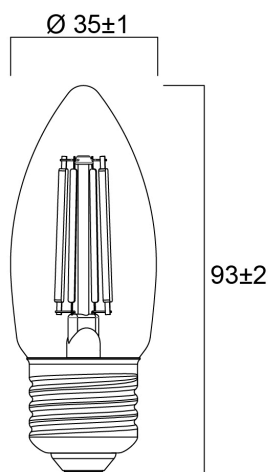

ToLEDo RT Candela V5 DIMMERABILE 470LM 827 E27

Codice n. 0029366

SYLVANIA

Perfetta per applicazioni decorative e di illuminazione generale, crea un'atmosfera calda simile a quella delle lampade tradizionali. La gamma ToLEDo Retro Candela è la sostituzione ideale delle lampade alogene e a incandescenza; perfetta per lampadari e applicazioni decorative. Stesso aspetto, dimensioni e funzionalità delle lampade a incandescenza. Distribuzione della luce omnidirezionale. Rispettosa dell'ambiente: senza mercurio e con minori emissioni di CO2

Dati tecnici

Dimensioni (mm)

Fotometrie

ToLEDo RT Candela V5 DIMMERABILE 470LM 827 E27

Codice n. 0029366

SYLVANIA

Dati generali

Nome prodotto	ToLEDo RT Candela V5 DIMMERABILE 470LM 827 E27
Tecnologia	LED
Potenza 50Hz (W)	4.5
Attacco lampada	E27
Classificazione dell'apparecchio	Aperto
Applicazione generale	Strutture alberghiere, Residenziale e Consumer
Intervallo temperatura di funzionamento	-10°C...+45°C
Temperatura ambiente Ta (°C)	25
Classe ETIM	EC001959
E-number Finlandia	4740923
Garanzia	3 anni

Dati vita utile

Vita utile nominale - L70 B50	15000
Vita media nominale (ore)	15000
Vita utile media (nominale)(ore)	15000

Dati dimensionali

Lunghezza nominale del prodotto (mm)	93
Diametro prodotto (mm)	35
Peso (Kg)	0.021

ToLEDo RT Candela V5 DIMMERABILE

470LM 827 E27

Codice n. 0029366

SYLVANIA

Dati di imballo

Codice EAN prodotto	5410288293660
Lunghezza/altezza imballo singolo (cm)	11.0
Larghezza imballo singolo (cm)	4.5
Profondità imballo interno (cm) (singolo)	4.5
DUN14_2	15410288293667
Quantità per imballo esterno	6
Lunghezza/ Altezza imballo esterno (cm)	14.3
Packaging outer width (cm)	9.7
Profondità imballo esterno (cm)	12.0