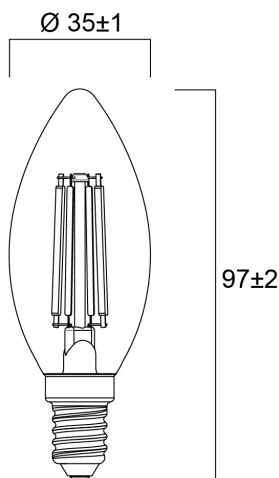

ToLEDo RT Candela V5 DIMMERABILE 470LM 827 E14

Codice n. 0029344

SYLVANIA

Perfetta per applicazioni decorative e di illuminazione generale, crea un'atmosfera calda simile a quella delle lampade tradizionali. La gamma ToLEDo Retro Candela è la sostituzione ideale delle lampade alogene e a incandescenza; perfetta per lampadari e applicazioni decorative. Stesso aspetto, dimensioni e funzionalità delle lampade a incandescenza. Distribuzione della luce omnidirezionale. Rispettosa dell'ambiente: senza mercurio e con minori emissioni di CO₂

Dati tecnici

Dimensioni (mm)

Fotometrie

ToLEDo RT Candela V5 DIMMERABILE 470LM 827 E14

Codice n. 0029344

SYLVANIA

Dati generali

Nome prodotto	ToLEDo RT Candela V5 DIMMERABILE 470LM 827 E14
Tecnologia	LED
Potenza 50Hz (W)	4.5
Attacco lampada	E14
Classificazione dell'apparecchio	Aperto
Applicazione generale	Strutture alberghiere, Residenziale e Consumer
Intervallo temperatura di funzionamento	-10°C...+45°C
Temperatura ambiente Ta (°C)	25
Classe ETIM	EC001959
E-number Finlandia	4740922
Garanzia	3 anni

Dati vita utile

Vita utile nominale - L70 B50	15000
Vita media nominale (ore)	15000
Vita utile media (nominale)(ore)	15000

Dati dimensionali

Lunghezza nominale del prodotto (mm)	97
Diametro prodotto (mm)	35
Peso (Kg)	0.021

ToLEDo RT Candela V5 DIMMERABILE 470LM 827 E14

Codice n. 0029344

SYLVANIA

Dati di imballo

Codice EAN prodotto	5410288293448
Lunghezza/altezza imballo singolo (cm)	11.0
Larghezza imballo singolo (cm)	4.5
Profondità imballo interno (cm) (singolo)	4.5
DUN14_2	15410288293445
Quantità per imballo esterno	6
Lunghezza/ Altezza imballo esterno (cm)	14.3
Packaging outer width (cm)	9.7
Profondità imballo esterno (cm)	12.0