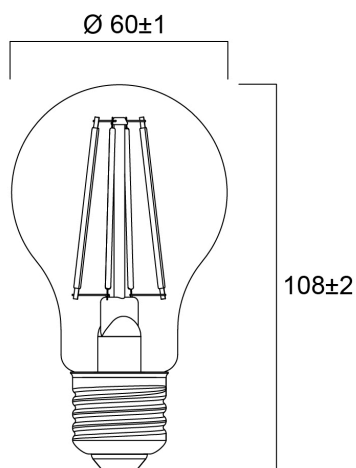

ToLED_o RT GOCCIA V5 SATINATA 1055LM 827 E27

Codice n. 0029339

SYLVANIA

Perfetta per applicazioni decorative e di illuminazione generale, crea un'atmosfera calda simile a quella delle lampade tradizionali. Sostituzione ideale delle lampade alogene e a incandescenza; perfetta per lampadari e applicazioni decorative. Stesso aspetto, dimensioni e funzionalità delle lampade a incandescenza. Distribuzione della luce omnidirezionale. Rispettosa dell'ambiente: senza mercurio e con minori emissioni di CO₂

Dati tecnici

Dimensioni (mm)

Fotometrie

ToLEDo RT GOCCIA V5 SATINATA 1055LM 827 E27

Codice n. 0029339

SYLVANIA

Dati generali

Nome prodotto	ToLEDo RT GOCCIA V5 SATINATA 1055LM 827 E27
Tecnologia	LED
Potenza 50Hz (W)	8
Attacco lampada	E27
Classificazione dell'apparecchio	Aperto
Applicazione generale	Strutture alberghiere, Residenziale e Consumer
Intervallo temperatura di funzionamento	-20°C...+40°C
Temperatura ambiente Ta (°C)	25
Classe ETIM	EC001959
E-number Finlandia	4740919
Garanzia	3 anni

Dati vita utile

Vita utile nominale - L70 B50	15000
Vita media nominale (ore)	15000
Vita utile media (nominale)(ore)	15000

Dati dimensionali

Lunghezza nominale del prodotto (mm)	108
Diametro prodotto (mm)	60
Peso (Kg)	0.03

ToLEDo RT GOCCIA V5 SATINATA 1055LM 827 E27

Codice n. 0029339

SYLVANIA

Dati di imballo

Codice EAN prodotto	5410288293394
Lunghezza/altezza imballo singolo (cm)	6.6
Larghezza imballo singolo (cm)	6.6
Profondità imballo interno (cm) (singolo)	12.0
DUN14_2	15410288293391
Quantità per imballo esterno	6
Lunghezza/ Altezza imballo esterno (cm)	20.6
Packaging outer width (cm)	14.0
Profondità imballo esterno (cm)	13.0