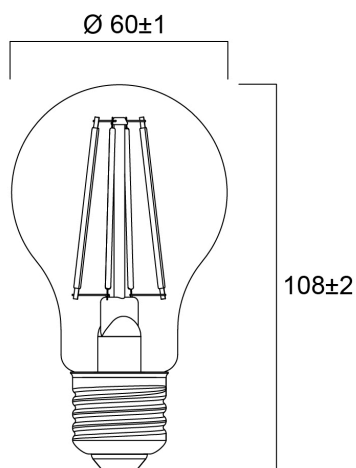

ToLEDo RT GOCCIA V5 SATINATA 470LM 827 E27

Codice n. 0029335

SYLVANIA

Perfetta per applicazioni decorative e di illuminazione generale, crea un'atmosfera calda simile a quella delle lampade tradizionali. Sostituzione ideale delle lampade alogene e a incandescenza; perfetta per lampadari e applicazioni decorative. Stesso aspetto, dimensioni e funzionalità delle lampade a incandescenza. Distribuzione della luce omnidirezionale. Rispettosa dell'ambiente: senza mercurio e con minori emissioni di CO2

Dati tecnici

Dimensioni (mm)

Fotometrie

ToLEDo RT GOCCIA V5 SATINATA 470LM 827 E27

Codice n. 0029335

SYLVANIA

Dati generali

Nome prodotto	ToLEDo RT GOCCIA V5 SATINATA 470LM 827 E27
Tecnologia	LED
Potenza 50Hz (W)	4.5
Attacco lampada	E27
Classificazione dell'apparecchio	Aperto
Applicazione generale	Strutture alberghiere, Residenziale e Consumer
Intervallo temperatura di funzionamento	-20°C...+40°C
Temperatura ambiente Ta (°C)	25
Classe ETIM	EC001959
E-number Finlandia	4740916
Garanzia	3 anni

Dati vita utile

Vita utile nominale - L70 B50	15000
Vita media nominale (ore)	15000
Vita utile media (nominale)(ore)	15000

Dati dimensionali

Lunghezza nominale del prodotto (mm)	108
Diametro prodotto (mm)	60
Peso (Kg)	0.03

ToLEDo RT GOCCIA V5 SATINATA 470LM 827 E27

Codice n. 0029335

SYLVANIA

Dati di imballo

Codice EAN prodotto	5410288293356
Lunghezza/altezza imballo singolo (cm)	6.6
Larghezza imballo singolo (cm)	6.6
Profondità imballo interno (cm) (singolo)	12.0
DUN14_2	15410288293353
Quantità per imballo esterno	6
Lunghezza/ Altezza imballo esterno (cm)	20.6
Packaging outer width (cm)	14.0
Profondità imballo esterno (cm)	13.0