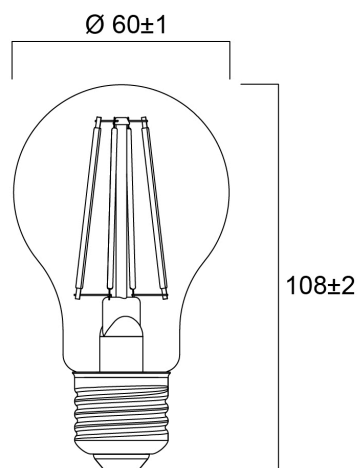

ToLEDo RT GOCCIA V5 1055LM 840 E27 SL

Codice n. 0029332

SYLVANIA

Perfetta per applicazioni decorative e di illuminazione generale, crea un'atmosfera calda simile a quella delle lampade tradizionali. Sostituzione ideale delle lampade alogene e a incandescenza; perfetta per lampadari e applicazioni decorative. Stesso aspetto, dimensioni e funzionalità delle lampade a incandescenza. Distribuzione della luce omnidirezionale. Rispettosa dell'ambiente: senza mercurio e con minori emissioni di CO₂

Dati tecnici

Dimensioni (mm)

Fotometrie

ToLEDo RT GOCCIA V5 1055LM 840 E27 SL

Codice n. 0029332

SYLVANIA

Dati generali

Nome prodotto	ToLEDo RT GOCCIA V5 1055LM 840 E27 SL
Tecnologia	LED
Potenza 50Hz (W)	8
Attacco lampada	E27
Classificazione dell'apparecchio	Aperto
Applicazione generale	Strutture alberghiere, Residenziale e Consumer
Intervallo temperatura di funzionamento	-20°C...+40°C
Temperatura ambiente Ta (°C)	25
Classe ETIM	EC001959
E-number Finlandia	4740914
Garanzia	3 anni

Dati vita utile

Vita utile nominale - L70 B50	15000
Vita media nominale (ore)	15000
Vita utile media (nominale)(ore)	15000

Dati dimensionali

Lunghezza nominale del prodotto (mm)	108
Diametro prodotto (mm)	60
Peso (Kg)	0.03

ToLEDo RT GOCCIA V5 1055LM 840 E27 SL

Codice n. 0029332

SYLVANIA

Dati di imballo

Codice EAN prodotto	5410288293325
Lunghezza/altezza imballo singolo (cm)	6.6
Larghezza imballo singolo (cm)	6.6
Profondità imballo interno (cm) (singolo)	12.0
DUN14_2	15410288293322
Quantità per imballo esterno	6
Lunghezza/ Altezza imballo esterno (cm)	20.6
Packaging outer width (cm)	14.0
Profondità imballo esterno (cm)	13.0