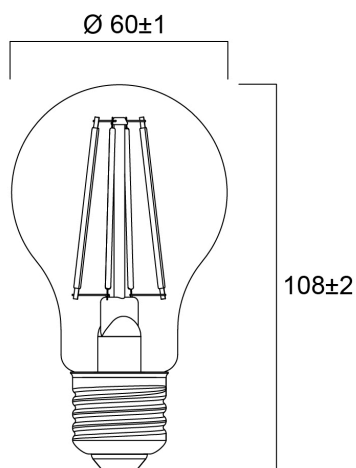

ToLEDo RT GOCCIA V5 1055LM 827 E27

Codice n. 0029331

SYLVANIA

Perfetta per applicazioni decorative e di illuminazione generale, crea un'atmosfera calda simile a quella delle lampade tradizionali. Sostituzione ideale delle lampade alogene e a incandescenza; perfetta per lampadari e applicazioni decorative. Stesso aspetto, dimensioni e funzionalità delle lampade a incandescenza. Distribuzione della luce omnidirezionale. Rispettosa dell'ambiente: senza mercurio e con minori emissioni di CO₂

Dati tecnici

Dimensioni (mm)

Fotometrie

ToLEDo RT GOCCIA V5 1055LM 827 E27

Codice n. 0029331

SYLVANIA

Dati generali

Nome prodotto	ToLEDo RT GOCCIA V5 1055LM 827 E27
Tecnologia	LED
Potenza 50Hz (W)	8
Attacco lampada	E27
Classificazione dell'apparecchio	Aperto
Applicazione generale	Strutture alberghiere, Residenziale e Consumer
Intervallo temperatura di funzionamento	-20°C...+40°C
Temperatura ambiente Ta (°C)	25
Classe ETIM	EC001959
E-number Finlandia	4740912
Garanzia	3 anni

Dati vita utile

Vita utile nominale - L70 B50	15000
Vita media nominale (ore)	15000
Vita utile media (nominale)(ore)	15000

Dati dimensionali

Lunghezza nominale del prodotto (mm)	108
Diametro prodotto (mm)	60
Peso (Kg)	0.03

ToLEDo RT GOCCIA V5 1055LM 827 E27

Codice n. 0029331

SYLVANIA

Dati di imballo

Codice EAN prodotto	5410288293318
Lunghezza/altezza imballo singolo (cm)	6.6
Larghezza imballo singolo (cm)	6.6
Profondità imballo interno (cm) (singolo)	12.0
DUN14_2	15410288293315
Quantità per imballo esterno	6
Lunghezza/ Altezza imballo esterno (cm)	20.6
Packaging outer width (cm)	14.0
Profondità imballo esterno (cm)	13.0