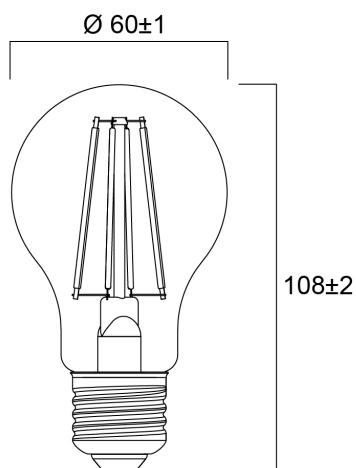

ToLEDo RT GOCCIA V5 640LM 827 E27

Codice n. 0029325

SYLVANIA

Perfetta per applicazioni decorative e di illuminazione generale, crea un'atmosfera calda simile a quella delle lampade tradizionali. Sostituzione ideale delle lampade alogene e a incandescenza; perfetta per lampadari e applicazioni decorative. Stesso aspetto, dimensioni e funzionalità delle lampade a incandescenza. Distribuzione della luce omnidirezionale. Rispettosa dell'ambiente: senza mercurio e con minori emissioni di CO₂

Dati tecnici

Dimensioni (mm)

Fotometrie

ToLEDo RT GOCCIA V5 640LM 827 E27

Codice n. 0029325

SYLVANIA

Dati generali

Nome prodotto	ToLEDo RT GOCCIA V5 640LM 827 E27
Tecnologia	LED
Potenza 50Hz (W)	6
Attacco lampada	E27
Classificazione dell'apparecchio	Aperto
Applicazione generale	Strutture alberghiere, Residenziale e Consumer
Intervallo temperatura di funzionamento	-20°C...+40°C
Temperatura ambiente Ta (°C)	25
Classe ETIM	EC001959
E-number Finlandia	4740908
Garanzia	3 anni

Dati vita utile

Vita utile nominale - L70 B50	15000
Vita media nominale (ore)	15000
Vita utile media (nominale)(ore)	15000

Dati dimensionali

Lunghezza nominale del prodotto (mm)	108
Diametro prodotto (mm)	60
Peso (Kg)	0.03

ToLEDo RT GOCCIA V5 640LM 827 E27

Codice n. 0029325

SYLVANIA

Dati di imballo

Codice EAN prodotto	5410288293257
Lunghezza/altezza imballo singolo (cm)	6.6
Larghezza imballo singolo (cm)	6.6
Profondità imballo interno (cm) (singolo)	12.0
DUN14_2	15410288293254
Quantità per imballo esterno	6
Lunghezza/ Altezza imballo esterno (cm)	20.6
Packaging outer width (cm)	14.0
Profondità imballo esterno (cm)	13.0