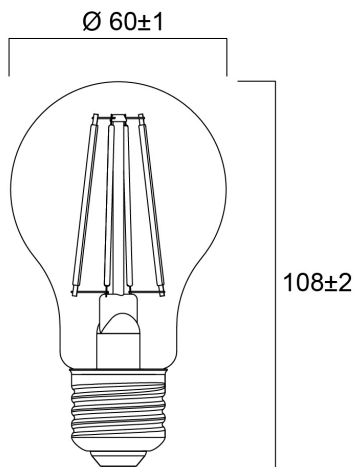

ToLEDo RT GOCCIA V5 SATINATA DIMMERABILE 1055LM 865 E27

Codice n. 0029319

SYLVANIA

Perfetta per applicazioni decorative e di illuminazione generale, crea un'atmosfera calda simile a quella delle lampade tradizionali. Sostituzione ideale delle lampade alogene e a incandescenza; perfetta per lampadari e applicazioni decorative. Stesso aspetto, dimensioni e funzionalità delle lampade a incandescenza. Distribuzione della luce omnidirezionale. Rispettosa dell'ambiente: senza mercurio e con minori emissioni di CO2

Dati tecnici

Dimensioni (mm)

Fotometrie

ToLEDo RT GOCCIA V5 SATINATA DIMMERABILE 1055LM 865 E27

Codice n. 0029319

SYLVANIA

Dati generali

Nome prodotto	ToLEDo RT GOCCIA V5 SATINATA DIMMERABILE 1055LM 865 E27
Tecnologia	LED
Potenza 50Hz (W)	9
Attacco lampada	E27
Classificazione dell'apparecchio	Aperto
Applicazione generale	Strutture alberghiere, Residenziale e Consumer
Intervallo temperatura di funzionamento	-10°C...+45°C
Temperatura ambiente Ta (°C)	25
Classe ETIM	EC001959
E-number Finlandia	4740904
Garanzia	3 anni

Dati vita utile

Vita utile nominale - L70 B50	15000
Vita media nominale (ore)	15000
Vita utile media (nominale)(ore)	15000

Dati dimensionali

Lunghezza nominale del prodotto (mm)	108
Diametro prodotto (mm)	60
Peso (Kg)	0.03

ToLEDo RT GOCCIA V5 SATINATA DIMMERABILE 1055LM 865 E27

Codice n. 0029319

SYLVANIA

Dati di imballo

Codice EAN prodotto	5410288293196
Lunghezza/altezza imballo singolo (cm)	6.6
Larghezza imballo singolo (cm)	6.6
Profondità imballo interno (cm) (singolo)	12.0
DUN14_2	15410288293193
Quantità per imballo esterno	6
Lunghezza/ Altezza imballo esterno (cm)	20.6
Packaging outer width (cm)	14.0
Profondità imballo esterno (cm)	13.0