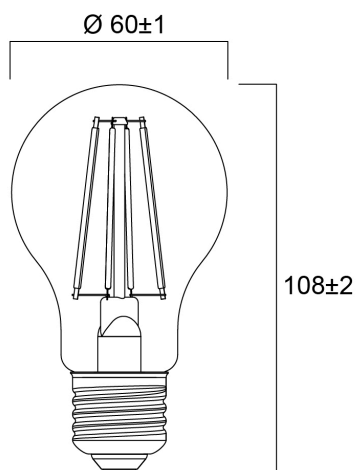

ToLEDo RT GOCCIA V5 SATINATA DIMMERABILE 1055LM 840 E27 SL

Codice n. 0029318

SYLVANIA

Perfetta per applicazioni decorative e di illuminazione generale, crea un'atmosfera calda simile a quella delle lampade tradizionali. Sostituzione ideale delle lampade alogene e a incandescenza; perfetta per lampadari e applicazioni decorative. Stesso aspetto, dimensioni e funzionalità delle lampade a incandescenza. Distribuzione della luce omnidirezionale. Rispettosa dell'ambiente: senza mercurio e con minori emissioni di CO₂

Dati tecnici

Dimensioni (mm)

Fotometrie

ToLEDo RT GOCCIA V5 SATINATA DIMMERABILE 1055LM 840 E27 SL

Codice n. 0029318

SYLVANIA

Dati generali

Nome prodotto	ToLEDo RT GOCCIA V5 SATINATA DIMMERABILE 1055LM 840 E27 SL
Tecnologia	LED
Potenza 50Hz (W)	9
Attacco lampada	E27
Classificazione dell'apparecchio	Aperto
Applicazione generale	Strutture alberghiere, Residenziale e Consumer
Intervallo temperatura di funzionamento	-10°C...+45°C
Temperatura ambiente Ta (°C)	25
Classe ETIM	EC001959
E-number Finlandia	4740903
Garanzia	3 anni

Dati vita utile

Vita utile nominale - L70 B50	15000
Vita media nominale (ore)	15000
Vita utile media (nominale)(ore)	15000

Dati dimensionali

Lunghezza nominale del prodotto (mm)	108
Diametro prodotto (mm)	60
Peso (Kg)	0.03

ToLEDo RT GOCCIA V5 SATINATA DIMMERABILE 1055LM 840 E27 SL

Codice n. 0029318

SYLVANIA

Dati di imballo

Codice EAN prodotto	5410288293189
Lunghezza/altezza imballo singolo (cm)	6.6
Larghezza imballo singolo (cm)	6.6
Profondità imballo interno (cm) (singolo)	12.0
DUN14_2	15410288293186
Quantità per imballo esterno	6
Lunghezza/ Altezza imballo esterno (cm)	20.6
Packaging outer width (cm)	14.0
Profondità imballo esterno (cm)	13.0