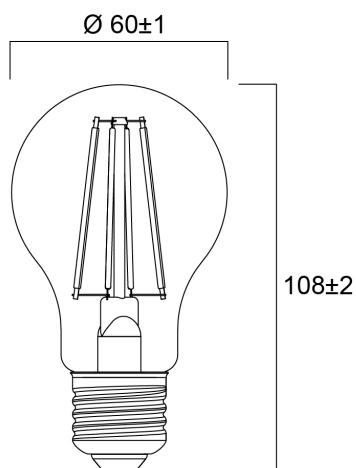

ToLEDo RT GOCCIA V5 SATINATA DIMMERABILE 1055LM 827 E27

Codice n. 0029317

SYLVANIA

Perfetta per applicazioni decorative e di illuminazione generale, crea un'atmosfera calda simile a quella delle lampade tradizionali. Sostituzione ideale delle lampade alogene e a incandescenza; perfetta per lampadari e applicazioni decorative. Stesso aspetto, dimensioni e funzionalità delle lampade a incandescenza. Distribuzione della luce omnidirezionale. Rispettosa dell'ambiente: senza mercurio e con minori emissioni di CO₂

Dati tecnici

Dimensioni (mm)

Fotometrie

ToLEDo RT GOCCIA V5 SATINATA DIMMERABILE 1055LM 827 E27

Codice n. 0029317

SYLVANIA

Dati generali

Nome prodotto	ToLEDo RT GOCCIA V5 SATINATA DIMMERABILE 1055LM 827 E27
Tecnologia	LED
Potenza 50Hz (W)	9
Attacco lampada	E27
Classificazione dell'apparecchio	Aperto
Applicazione generale	Strutture alberghiere, Residenziale e Consumer
Intervallo temperatura di funzionamento	-10°C...+45°C
Temperatura ambiente Ta (°C)	25
Classe ETIM	EC001959
E-number Finlandia	4740902
Garanzia	3 anni

Dati vita utile

Vita utile nominale - L70 B50	15000
Vita media nominale (ore)	15000
Vita utile media (nominale)(ore)	15000

Dati dimensionali

Lunghezza nominale del prodotto (mm)	108
Diametro prodotto (mm)	60
Peso (Kg)	0.03

ToLEDo RT GOCCIA V5 SATINATA DIMMERABILE 1055LM 827 E27

Codice n. 0029317

SYLVANIA

Dati di imballo

Codice EAN prodotto	5410288293172
Lunghezza/altezza imballo singolo (cm)	6.6
Larghezza imballo singolo (cm)	6.6
Profondità imballo interno (cm) (singolo)	12.0
DUN14_2	15410288293179
Quantità per imballo esterno	6
Lunghezza/ Altezza imballo esterno (cm)	20.6
Packaging outer width (cm)	14.0
Profondità imballo esterno (cm)	13.0