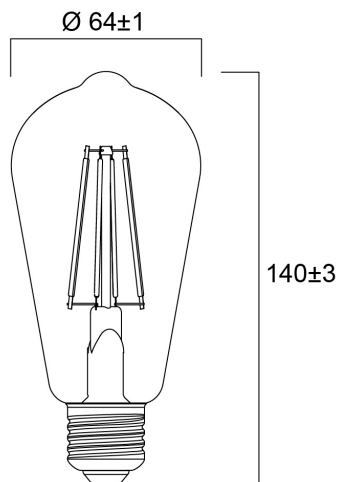

Dati tecnici

Dimensioni (mm)

Fotometrie

ToLEDo RT ST64 V5 DORATA 420LM 825 E27

Codice n. 0029310

SYLVANIA

Dati generali

Nome prodotto	ToLEDo RT ST64 V5 DORATA 420LM 825 E27
Tecnologia	LED
Potenza 50Hz (W)	4.5
Attacco lampada	E27
Classificazione dell'apparecchio	Aperto
Applicazione generale	Strutture alberghiere, Residenziale e Consumer
Intervallo temperatura di funzionamento	-20°C...+40°C
Temperatura ambiente Ta (°C)	25
Classe ETIM	EC001959
E-number Finlandia	4740897
Garanzia	3 anni

Dati vita utile

Vita utile nominale - L70 B50	15000
Vita media nominale (ore)	15000
Vita utile media (nominale)(ore)	15000

Dati dimensionali

Lunghezza nominale del prodotto (mm)	140
Diametro prodotto (mm)	64
Peso (Kg)	0.038

ToLEDo RT ST64 V5 DORATA 420LM 825 E27

Codice n. 0029310

SYLVANIA

Dati di imballo

Codice EAN prodotto	5410288293103
Lunghezza/altezza imballo singolo (cm)	6.8
Larghezza imballo singolo (cm)	6.8
Profondità imballo interno (cm) (singolo)	15.0
DUN14_2	15410288293100
Quantità per imballo esterno	6
Lunghezza/ Altezza imballo esterno (cm)	21.8
Packaging outer width (cm)	15.0
Profondità imballo esterno (cm)	16.2