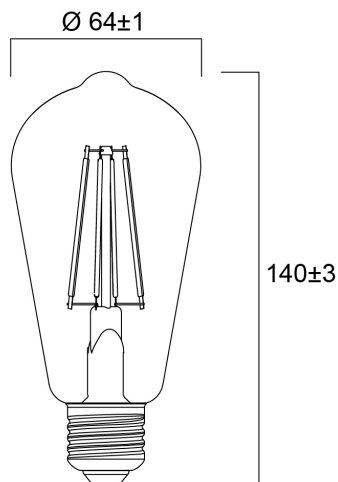

### Dimensioni (mm)

## Dati dimensionali

Lunghezza nominale del prodotto (mm)	140
Diametro prodotto (mm)	64
Peso (Kg)	0.058

## Dati di imballo

Codice EAN prodotto	5410288293097
Lunghezza/altezza imballo singolo (cm)	15.2
Larghezza imballo singolo (cm)	7.0
Profondità imballo interno (cm) (singolo)	7.0
DUN14_2	15410288293094
Quantità per imballo esterno	6
Lunghezza/ Altezza imballo esterno (cm)	21.8
Packaging outer width (cm)	14.7
Profondità imballo esterno (cm)	16.2