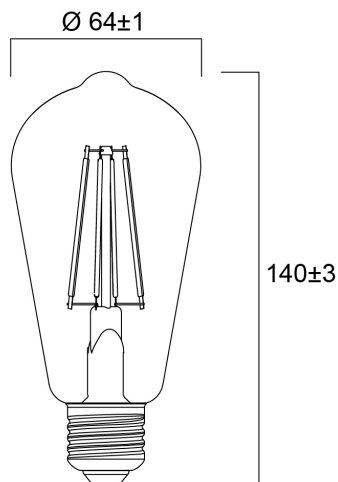

Dati tecnici

Dimensioni (mm)

Fotometrie

ToLEDo RT ST64 V5 DORATA DIMMERABILE 560LM 825 E27 SL

Codice n. 0029307

SYLVANIA

Dati generali

Nome prodotto	ToLEDo RT ST64 V5 DORATA DIMMERABILE 560LM 825 E27 SL
Tecnologia	LED
Potenza 50Hz (W)	6
Attacco lampada	E27
Classificazione dell'apparecchio	Aperto
Applicazione generale	Strutture alberghiere, Residenziale e Consumer
Intervallo temperatura di funzionamento	-10°C...+45°C
Temperatura ambiente Ta (°C)	25
Classe ETIM	EC001959
E-number Finlandia	4740895
Garanzia	3 anni

Dati vita utile

Vita utile nominale - L70 B50	15000
Vita media nominale (ore)	15000
Vita utile media (nominale)(ore)	15000

Dati dimensionali

Lunghezza nominale del prodotto (mm)	140
Diametro prodotto (mm)	64
Peso (Kg)	0.058

ToLEDo RT ST64 V5 DORATA DIMMERABILE 560LM 825 E27 SL

Codice n. 0029307

SYLVANIA

Dati di imballo

Codice EAN prodotto	5410288293073
Lunghezza/altezza imballo singolo (cm)	15.2
Larghezza imballo singolo (cm)	7.0
Profondità imballo interno (cm) (singolo)	7.0
DUN14_2	15410288293070
Quantità per imballo esterno	6
Lunghezza/ Altezza imballo esterno (cm)	21.8
Packaging outer width (cm)	14.7
Profondità imballo esterno (cm)	16.2