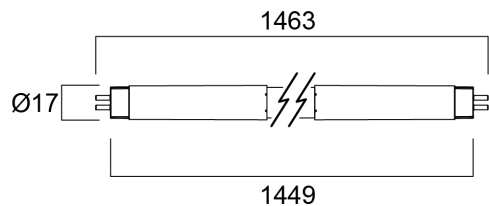

ToLEDo SUPERIA T5 AC V2 5FT 5600LM 840

Codice n. 0029260

SYLVANIA

50,000 hours average rated lifetime. Last 2.5 times longer than 80W 1449mm fluorescent tri-phosphor T5 lamp. High switching cycles - 200,000X. Omni-directional light distribution and wide beam angle. Minimum and maximum operating temperature: -20°C to 50°C. Glass construction and polycarbonate end-caps. Only suitable for direct mains (AC 220-240V) operation. Ideal for factories, parking lots, supermarkets, department stores, schools and offices. Not suitable for operation with electronic/ECG or magnetic/CCG ballasts.

Dati tecnici

Dimensioni (mm)

Fotometrie

ToLEDo SUPERIA T5 AC V2 5FT 5600LM 840

Codice n. 0029260

SYLVANIA

Dati generali

Nome prodotto	ToLEDo SUPERIA T5 AC V2 5FT 5600LM 840
Tecnologia	LED
Potenza 50Hz (W)	37
Forma della lampadina	Tube, doppio attacco
Attacco lampada	G5
Finitura lampadina	Opale
Classificazione dell'apparecchio	Aperto
Applicazione generale	Istruzione, Strutture alberghiere, Logistica e Industria, Musei e gallerie, Uffici, Residenziale e Consumer
Intervallo temperatura di funzionamento	-20°C...+45°C
Temperatura ambiente Ta (°C)	25
Compatibilità con assistente virtuale	N/A
Classe ETIM	EC001959
E-number Finlandia	4941334
Garanzia	5 anni

Dati vita utile

Vita utile nominale - L70 B50	50000
Vita media nominale (ore)	50000
Vita utile media (nominale)(ore)	50000

Dati dimensionali

Classificazione IP	IP20
Lunghezza nominale del prodotto (mm)	1462
Diametro prodotto (mm)	17
Peso (Kg)	0.17

ToLEDo SUPERIA T5 AC V2 5FT 5600LM 840

Codice n. 0029260

SYLVANIA

Dati di imballo

Codice EAN prodotto	5410288292601
Lunghezza/altezza imballo singolo (cm)	146.2
Larghezza imballo singolo (cm)	1.8
Profondità imballo interno (cm) (singolo)	1.8
DUN14_2	15410288292608
Quantità per imballo esterno	10
Lunghezza/ Altezza imballo esterno (cm)	152.1
Packaging outer width (cm)	15.5
Profondità imballo esterno (cm)	7.8