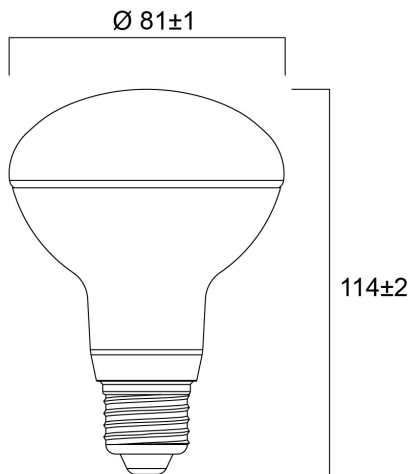

Dati tecnici

Dimensioni (mm)

Fotometrie

RefLED R80 V4 806LM 830 E27

Codice n. 0029211

SYLVANIA

Dati generali

Nome prodotto	RefLED R80 V4 806LM 830 E27
Tecnologia	LED
Potenza 50Hz (W)	8
Attacco lampada	E27
Classificazione dell'apparecchio	Aperto
Applicazione generale	Strutture alberghiere, Residenziale e Consumer
Intervallo temperatura di funzionamento	-20°C...+40°C
Temperatura ambiente Ta (°C)	25
Classe ETIM	EC001959
E-number Finlandia	4741091
Garanzia	3 anni

Dati vita utile

Vita utile nominale - L70 B50	15000
Vita media nominale (ore)	15000
Vita utile media (nominale)(ore)	15000

Dati dimensionali

Lunghezza nominale del prodotto (mm)	114
Diametro prodotto (mm)	81
Peso (Kg)	0.056

RefLED R80 V4 806LM 830 E27

Codice n. 0029211

SYLVANIA

Dati di imballo

Codice EAN prodotto	5410288292113
Lunghezza/altezza imballo singolo (cm)	8.1
Larghezza imballo singolo (cm)	8.1
Profondità imballo interno (cm) (singolo)	11.8
DUN14_2	15410288292110
Quantità per imballo esterno	6
Lunghezza/ Altezza imballo esterno (cm)	25.0
Packaging outer width (cm)	17.0
Profondità imballo esterno (cm)	12.5