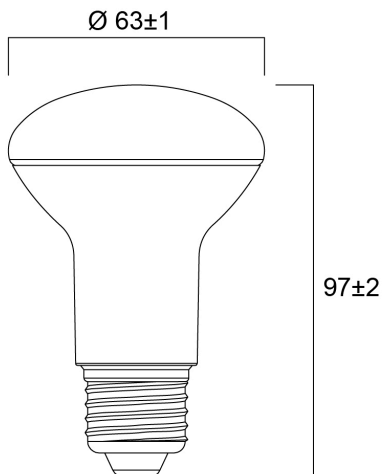

Dati tecnici

Dimensioni (mm)

Fotometrie

RefLED R63 V4 630LM 830 E27

Codice n. 0029208

SYLVANIA

Dati generali

Nome prodotto	RefLED R63 V4 630LM 830 E27
Tecnologia	LED
Potenza 50Hz (W)	7
Attacco lampada	E27
Classificazione dell'apparecchio	Aperto
Applicazione generale	Strutture alberghiere, Residenziale e Consumer
Intervallo temperatura di funzionamento	-20°C...+40°C
Temperatura ambiente Ta (°C)	25
Classe ETIM	EC001959
E-number Finlandia	4741088
Garanzia	3 anni

Dati vita utile

Vita utile nominale - L70 B50	15000
Vita media nominale (ore)	15000
Vita utile media (nominale)(ore)	15000

Dati dimensionali

Lunghezza nominale del prodotto (mm)	97
Diametro prodotto (mm)	63
Peso (Kg)	0.04

RefLED R63 V4 630LM 830 E27

Codice n. 0029208

SYLVANIA

Dati di imballo

Codice EAN prodotto	5410288292083
Lunghezza/altezza imballo singolo (cm)	6.3
Larghezza imballo singolo (cm)	6.3
Profondità imballo interno (cm) (singolo)	10.0
DUN14_2	15410288292080
Quantità per imballo esterno	6
Lunghezza/ Altezza imballo esterno (cm)	19.7
Packaging outer width (cm)	13.3
Profondità imballo esterno (cm)	10.7