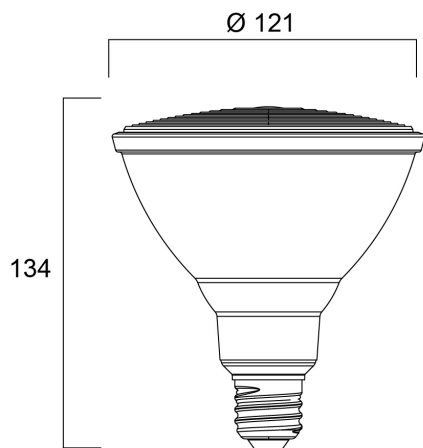

RefLED Retro PAR38 V2 DIMMERABILE 1200L 830 IP65 40°

Codice n. 0029200

SYLVANIA

High performance LED PAR38 lamp with the same look and feel of traditional PAR lamps Glass construction - means no colours clashing between the lamp and fixture Reduced visible heatsink from the front Mercury-free solution Lower maintenance cost RefLED™ RT PAR38 IP65 is also suitable for outdoor applications when used with IP65 rated luminaires Lifetime: up to 25,000 hours High lumen efficacy Dimmable with approved dimmers* 3 year warranty Suitable for general lighting and accent lighting for hotels, restaurants, bars, lobbies, corridors and halls

Dati tecnici

Dimensioni (mm)

Fotometrie

RefLED Retro PAR38 V2 DIMMERABILE 1200L 830 IP65 40°

Codice n. 0029200

SYLVANIA

Dati generali

Nome prodotto	RefLED Retro PAR38 V2 DIMMERABILE 1200L 830 IP65 40°
Tecnologia	LED
Potenza 50Hz (W)	15
Attacco lampada	E27
Classificazione dell'apparecchio	Aperto
Applicazione generale	Strutture alberghiere, Musei e gallerie, Residenziale e Consumer, Esercizi commerciali
Intervallo temperatura di funzionamento	-20°C...+40°C
Temperatura ambiente Ta (°C)	25
Classe ETIM	EC001959
E-number Finlandia	4741082
Garanzia	3 anni

Dati vita utile

Vita utile nominale - L70 B50	25000
Vita media nominale (ore)	25000
Vita utile media (nominale)(ore)	25000

Dati dimensionali

Lunghezza nominale del prodotto (mm)	134
Diametro prodotto (mm)	121
Peso (Kg)	0.4

RefLED Retro PAR38 V2 DIMMERABILE 1200L 830 IP65 40°

Codice n. 0029200

SYLVANIA

Dati di imballo

Codice EAN prodotto	5410288292007
Lunghezza/altezza imballo singolo (cm)	13.4
Larghezza imballo singolo (cm)	13.4
Profondità imballo interno (cm) (singolo)	15.0
DUN14_2	15410288292004
Quantità per imballo esterno	6
Lunghezza/ Altezza imballo esterno (cm)	43.7
Packaging outer width (cm)	29.6
Profondità imballo esterno (cm)	21.5