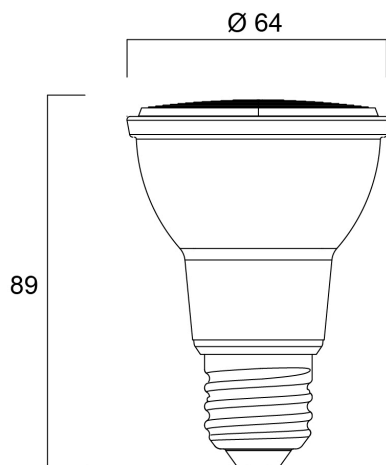

RefLED Retro PAR20 V2 DIMMERABILE 540LM 830 36°

Codice n. 0029196

SYLVANIA

High performance LED PAR20 lamp with the same look and feel of traditional PAR lamps Glass construction - means no colours clashing between the lamp and fixture Reduced visible heatsink from the front Mercury-free solution Lower maintenance cost Lifetime: up to 25,000 hours High lumen efficacy Dimmable with approved dimmers* 3 year warranty Suitable for general lighting and accent lighting for hotels, restaurants, bars, lobbies, corridors and halls

Dati tecnici

Dimensioni (mm)

Fotometrie

RefLED Retro PAR20 V2 DIMMERABILE 540LM 830 36°

Codice n. 0029196

SYLVANIA

Dati generali

Nome prodotto	RefLED Retro PAR20 V2 DIMMERABILE 540LM 830 36°
Tecnologia	LED
Potenza 50Hz (W)	7.2
Attacco lampada	E27
Classificazione dell'apparecchio	Aperto
Applicazione generale	Strutture alberghiere, Musei e gallerie, Residenziale e Consumer, Esercizi commerciali
Intervallo temperatura di funzionamento	-20°C...+40°C
Temperatura ambiente Ta (°C)	25
Classe ETIM	EC001959
E-number Finlandia	4741078
Garanzia	3 anni

Dati vita utile

Vita utile nominale - L70 B50	25000
Vita media nominale (ore)	25000
Vita utile media (nominale)(ore)	25000

Dati dimensionali

Lunghezza nominale del prodotto (mm)	89
Diametro prodotto (mm)	64
Peso (Kg)	0.14

RefLED Retro PAR20 V2 DIMMERABILE 540LM 830 36°

Codice n. 0029196

SYLVANIA

Dati di imballo

Codice EAN prodotto	5410288291963
Lunghezza/altezza imballo singolo (cm)	7.0
Larghezza imballo singolo (cm)	7.0
Profondità imballo interno (cm) (singolo)	10.3
DUN14_2	15410288291960
Quantità per imballo esterno	6
Lunghezza/ Altezza imballo esterno (cm)	22.8
Packaging outer width (cm)	17.0
Profondità imballo esterno (cm)	15.5