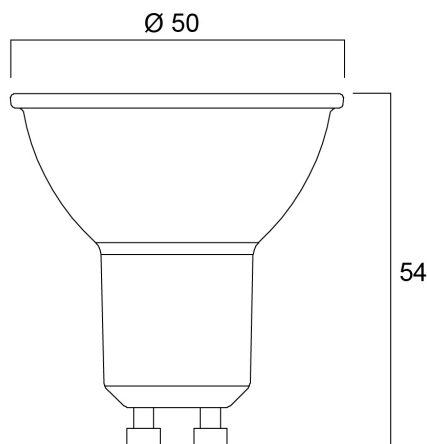

RefLED ES50 V6 580LM 830 110°

Codice n. 0029188

SYLVANIA

Prodotto compatto, efficiente dal punto di vista energetico e con un eccezionale rapporto qualità-prezzo. Stessa forma e dimensioni della lampada alogena GU10. Tecnologia SMD Compact Cluster che garantisce un'elevata efficienza con un aspetto simile all'alogena. Angolo 110 gradi. Elevata efficienza luminosa. Durata media nominale di 15.000 ore. 3 anni di garanzia.

Dati tecnici

Dimensioni (mm)

Fotometrie

RefLED ES50 V6 580LM 830 110°

Codice n. 0029188

SYLVANIA

Dati generali

Nome prodotto	RefLED ES50 V6 580LM 830 110°
Tecnologia	LED
Potenza 50Hz (W)	7
Attacco lampada	GU10
Classificazione dell'apparecchio	Aperto
Applicazione generale	Istruzione, Strutture alberghiere, Musei e gallerie, Uffici, Residenziale e Consumer, Esercizi commerciali
Intervallo temperatura di funzionamento	-20°C...+40°C
Temperatura ambiente Ta (°C)	25
Classe ETIM	EC001959
E-number Finlandia	4741072
Garanzia	3 anni

Dati vita utile

Vita utile nominale - L70 B50	15000
Vita media nominale (ore)	15000
Vita utile media (nominale)(ore)	15000

Dati dimensionali

Altezza nominale prodotto (mm)	54
Diametro prodotto (mm)	50
Peso (Kg)	0.022

RefLED ES50 V6 580LM 830 110°

Codice n. 0029188

SYLVANIA

Dati di imballo

Codice EAN prodotto	5410288291888
Lunghezza/altezza imballo singolo (cm)	8.2
Larghezza imballo singolo (cm)	6.1
Profondità imballo interno (cm) (singolo)	5.1
DUN14_2	15410288291885
Quantità per imballo interno	6
Lunghezza/Altezza imballo interno (cm)	19.4
Larghezza imballaggio interno (cm)	11.3
Lunghezza imballaggio interno (cm)	9.5
DUN14_1	25410288291882
Quantità per imballo esterno	60
Lunghezza/ Altezza imballo esterno (cm)	58.8
Packaging outer width (cm)	21.8
Profondità imballo esterno (cm)	21.7