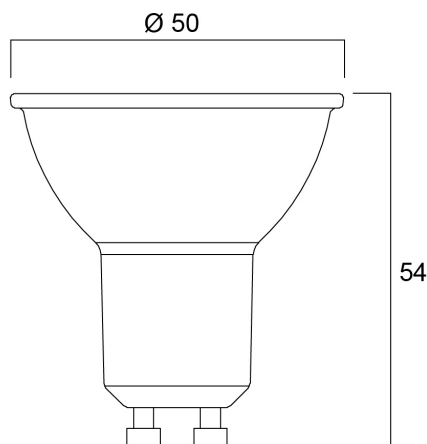

RefLED ES50 V6 620LM 865 36°

Codice n. 0029187

SYLVANIA

Lampada LED GU10 compatta, efficiente e dal rapporto qualità-prezzo eccezionale. Stessa forma e dimensioni della lampada alogena GU10. Tecnologia SMD compatta che garantisce un'elevata efficienza con un aspetto simile a quello delle lampade alogene. Disponibile con fascio luminoso di 36 gradi. Elevata efficienza. Durata media di 15.000 ore. 3 anni di garanzia

Dati tecnici

Dimensioni (mm)

Fotometrie

RefLED ES50 V6 620LM 865 36°

Codice n. 0029187

SYLVANIA

Dati generali

Nome prodotto	RefLED ES50 V6 620LM 865 36°
Tecnologia	LED
Potenza 50Hz (W)	7
Attacco lampada	GU10
Classificazione dell'apparecchio	Aperto
Applicazione generale	Uffici, Strutture alberghiere, Esercizi commerciali, Istruzione, Residenziale e Consumer, Musei e gallerie
Intervallo temperatura di funzionamento	-20°C...+40°C
Temperatura ambiente Ta (°C)	25
Classe ETIM	EC001959
E-number Finlandia	4741071
Garanzia	3 anni

Dati vita utile

Vita utile nominale - L70 B50	15000
Vita media nominale (ore)	15000
Vita utile media (nominale)(ore)	15000

Dati dimensionali

Altezza nominale prodotto (mm)	54
Diametro prodotto (mm)	50
Peso (Kg)	0.022

RefLED ES50 V6 620LM 865 36°

Codice n. 0029187

SYLVANIA

Dati di imballo

Codice EAN prodotto	5410288291871
Lunghezza/altezza imballo singolo (cm)	8.2
Larghezza imballo singolo (cm)	6.1
Profondità imballo interno (cm) (singolo)	5.1
DUN14_2	15410288291878
Quantità per imballo interno	6
Lunghezza/Altezza imballo interno (cm)	19.4
Larghezza imballaggio interno (cm)	11.3
Lunghezza imballaggio interno (cm)	9.5
DUN14_1	25410288291875
Quantità per imballo esterno	60
Lunghezza/ Altezza imballo esterno (cm)	58.8
Packaging outer width (cm)	21.8
Profondità imballo esterno (cm)	21.7