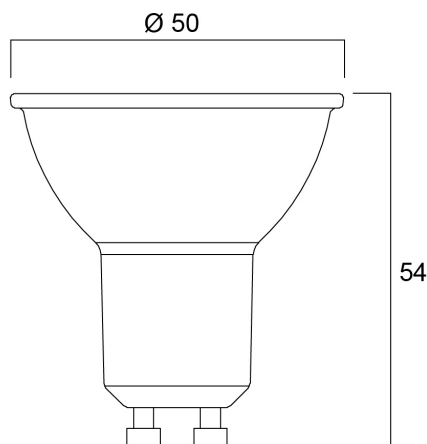

# RefLED ES50 V6 610LM 840 36°

Codice n. 0029185

**SYLVANIA**

Lampada LED GU10 compatta, efficiente e dal rapporto qualità-prezzo eccezionale. Stessa forma e dimensioni della lampada alogena GU10. Tecnologia SMD compatta che garantisce un'elevata efficienza con un aspetto simile a quello delle lampade alogene. Disponibile con fascio luminoso di 36 gradi. Elevata efficienza. Durata media di 15.000 ore. 3 anni di garanzia

### Dimensioni (mm)

## Dati dimensionali

Altezza nominale prodotto (mm)	54
Diametro prodotto (mm)	50
Peso (Kg)	0.022

## Dati di imballo

Codice EAN prodotto	5410288291857
Lunghezza/altezza imballo singolo (cm)	8.2
Larghezza imballo singolo (cm)	6.1
Profondità imballo interno (cm) (singolo)	5.1
DUN14_2	15410288291854
Quantità per imballo interno	6
Lunghezza/Altezza imballo interno (cm)	19.4
Larghezza imballaggio interno (cm)	11.3
Lunghezza imballaggio interno (cm)	9.5
DUN14_1	25410288291851
Quantità per imballo esterno	60
Lunghezza/ Altezza imballo esterno (cm)	58.8
Packaging outer width (cm)	21.8
Profondità imballo esterno (cm)	21.7