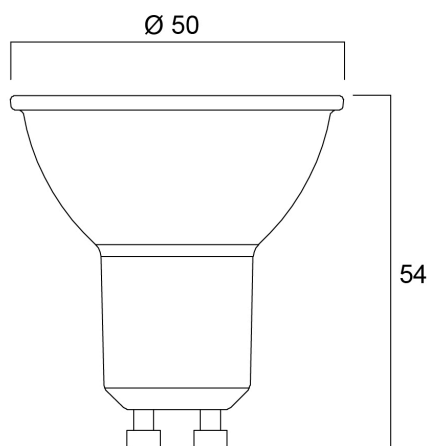

# RefLED ES50 V6 610LM 830 36°

Codice n. 0029183

**SYLVANIA**

Lampada LED GU10 compatta, efficiente e dal rapporto qualità-prezzo eccezionale. Stessa forma e dimensioni della lampada alogena GU10. Tecnologia SMD compatta che garantisce un'elevata efficienza con un aspetto simile a quello delle lampade alogene. Disponibile con fascio luminoso di 36 gradi. Elevata efficienza. Durata media di 15.000 ore. 3 anni di garanzia

### Dimensioni (mm)

## Dati dimensionali

Altezza nominale prodotto (mm)	54
Diametro prodotto (mm)	50
Peso (Kg)	0.022

## Dati di imballo

Codice EAN prodotto	5410288291833
Lunghezza/altezza imballo singolo (cm)	8.2
Larghezza imballo singolo (cm)	6.1
Profondità imballo interno (cm) (singolo)	5.1
DUN14_2	15410288291830
Quantità per imballo interno	6
Lunghezza/Altezza imballo interno (cm)	19.4
Larghezza imballaggio interno (cm)	11.3
Lunghezza imballaggio interno (cm)	9.5
DUN14_1	25410288291837
Quantità per imballo esterno	60
Lunghezza/ Altezza imballo esterno (cm)	58.8
Packaging outer width (cm)	21.8
Profondità imballo esterno (cm)	21.7