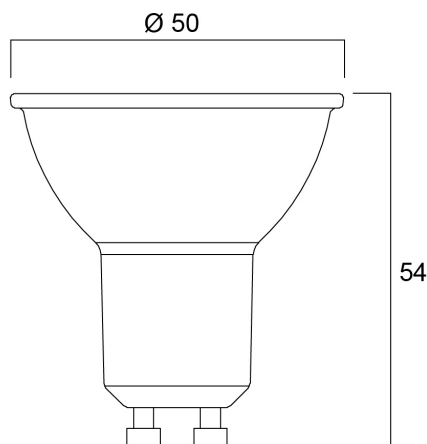

# RefLED ES50 V6 450LM 865 36°

Codice n. 0029180

**SYLVANIA**

Lampada LED GU10 compatta, efficiente e dal rapporto qualità-prezzo eccezionale. Stessa forma e dimensioni della lampada alogena GU10. Tecnologia SMD compatta che garantisce un'elevata efficienza con un aspetto simile a quello delle lampade alogene. Disponibile con fascio luminoso di 36 gradi. Elevata efficienza. Durata media di 15.000 ore. 3 anni di garanzia

### Dimensioni (mm)

## Dati dimensionali

Altezza nominale prodotto (mm)	54
Diametro prodotto (mm)	50
Peso (Kg)	0.022

## Dati di imballo

Codice EAN prodotto	5410288291802
Lunghezza/altezza imballo singolo (cm)	8.2
Larghezza imballo singolo (cm)	6.1
Profondità imballo interno (cm) (singolo)	5.1
DUN14_2	15410288291809
Quantità per imballo interno	6
Lunghezza/Altezza imballo interno (cm)	19.4
Larghezza imballaggio interno (cm)	11.3
Lunghezza imballaggio interno (cm)	9.5
DUN14_1	25410288291806
Quantità per imballo esterno	60
Lunghezza/ Altezza imballo esterno (cm)	58.8
Packaging outer width (cm)	21.8
Profondità imballo esterno (cm)	21.7