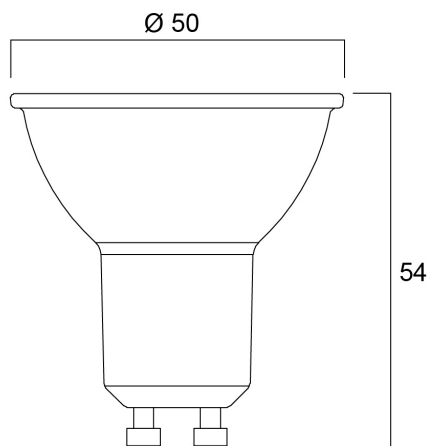

# RefLED ES50 V6 450LM 840 36°

Codice n. 0029179

**SYLVANIA**

Lampada LED GU10 compatta, efficiente e dal rapporto qualità-prezzo eccezionale. Stessa forma e dimensioni della lampada alogena GU10. Tecnologia SMD compatta che garantisce un'elevata efficienza con un aspetto simile a quello delle lampade alogene. Disponibile con fascio luminoso di 36 gradi. Elevata efficienza. Durata media di 15.000 ore. 3 anni di garanzia

### Dimensioni (mm)

## Dati dimensionali

Altezza nominale prodotto (mm)	54
Diametro prodotto (mm)	50
Peso (Kg)	0.022

## Dati di imballo

Codice EAN prodotto	5410288291796
Lunghezza/altezza imballo singolo (cm)	8.2
Larghezza imballo singolo (cm)	6.1
Profondità imballo interno (cm) (singolo)	5.1
DUN14_2	15410288291793
Quantità per imballo interno	6
Lunghezza/Altezza imballo interno (cm)	19.4
Larghezza imballaggio interno (cm)	11.3
Lunghezza imballaggio interno (cm)	9.5
DUN14_1	25410288291790
Quantità per imballo esterno	60
Lunghezza/ Altezza imballo esterno (cm)	58.8
Packaging outer width (cm)	21.8
Profondità imballo esterno (cm)	21.7