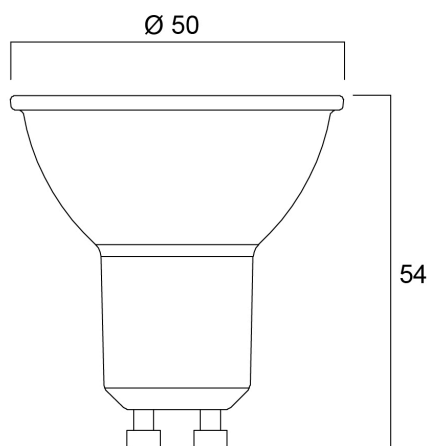

RefLED ES50 V6 345LM 865 36°

Codice n. 0029170

SYLVANIA

Lampada LED GU10 compatta, efficiente e dal rapporto qualità-prezzo eccezionale. Stessa forma e dimensioni della lampada alogena GU10. Tecnologia SMD compatta che garantisce un'elevata efficienza con un aspetto simile a quello delle lampade alogene. Disponibile con fascio luminoso di 36 gradi. Elevata efficienza. Durata media di 15.000 ore. 3 anni di garanzia

Dati tecnici

Dimensioni (mm)

Fotometrie

RefLED ES50 V6 345LM 865 36°

Codice n. 0029170

SYLVANIA

Dati generali

Nome prodotto	RefLED ES50 V6 345LM 865 36°
Tecnologia	LED
Potenza 50Hz (W)	4.2
Attacco lampada	GU10
Classificazione dell'apparecchio	Aperto
Applicazione generale	Uffici, Strutture alberghiere, Esercizi commerciali, Istruzione, Residenziale e Consumer, Musei e gallerie
Intervallo temperatura di funzionamento	-20°C...+40°C
Temperatura ambiente Ta (°C)	25
Classe ETIM	EC001959
E-number Finlandia	4741060
Garanzia	3 anni

Dati vita utile

Vita utile nominale - L70 B50	15000
Vita media nominale (ore)	15000
Vita utile media (nominale)(ore)	15000

Dati dimensionali

Altezza nominale prodotto (mm)	54
Diametro prodotto (mm)	50
Peso (Kg)	0.019

RefLED ES50 V6 345LM 865 36°

Codice n. 0029170

SYLVANIA

Dati di imballo

Codice EAN prodotto	5410288291703
Lunghezza/altezza imballo singolo (cm)	8.2
Larghezza imballo singolo (cm)	6.1
Profondità imballo interno (cm) (singolo)	5.1
DUN14_2	15410288291700
Quantità per imballo interno	6
Lunghezza/Altezza imballo interno (cm)	19.4
Larghezza imballaggio interno (cm)	11.3
Lunghezza imballaggio interno (cm)	9.5
DUN14_1	25410288291707
Quantità per imballo esterno	60
Lunghezza/ Altezza imballo esterno (cm)	58.8
Packaging outer width (cm)	21.8
Profondità imballo esterno (cm)	21.7