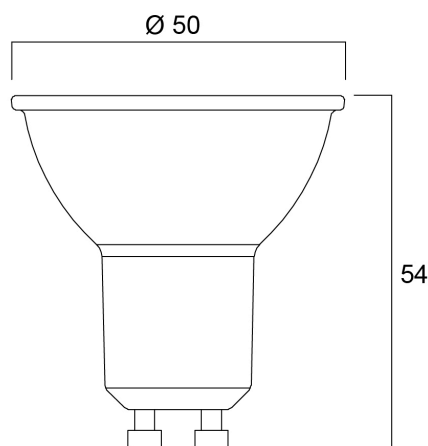

# RefLED ES50 V6 345LM 840 36° CONFEZIONE DA 3

Codice n. 0029167

**SYLVANIA**

Lampada LED GU10 compatta, efficiente e dal rapporto qualità-prezzo eccezionale. Stessa forma e dimensioni della lampada alogena GU10. Tecnologia SMD compatta che garantisce un'elevata efficienza con un aspetto simile a quello delle lampade alogene. Disponibile con fascio luminoso di 36 gradi. Elevata efficienza. Durata media di 15.000 ore. 3 anni di garanzia

### Dimensioni (mm)

## Dati dimensionali

Altezza nominale prodotto (mm)	54
Diametro prodotto (mm)	50
Peso (Kg)	0.056

## Dati di imballo

Codice EAN prodotto	5410288291673
Lunghezza/altezza imballo singolo (cm)	8.2
Larghezza imballo singolo (cm)	12.1
Profondità imballo interno (cm) (singolo)	5.1
DUN14_2	15410288291670
Quantità per imballo interno	6
Lunghezza/Altezza imballo interno (cm)	9.5
Larghezza imballaggio interno (cm)	12.8
Lunghezza imballaggio interno (cm)	32.3
DUN14_1	25410288291677
Quantità per imballo esterno	60
Lunghezza/ Altezza imballo esterno (cm)	21.3
Packaging outer width (cm)	67.0
Profondità imballo esterno (cm)	34.6