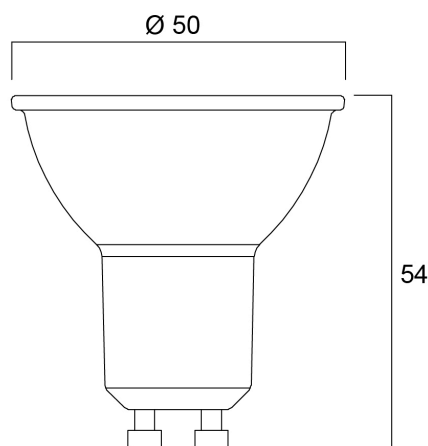

RefLED ES50 V6 345LM 830 36° CONFEZIONE DA 3

Codice n. 0029162

SYLVANIA

Lampada LED GU10 compatta, efficiente e dal rapporto qualità-prezzo eccezionale. Stessa forma e dimensioni della lampada alogena GU10. Tecnologia SMD compatta che garantisce un'elevata efficienza con un aspetto simile a quello delle lampade alogene. Disponibile con fascio luminoso di 36 gradi. Elevata efficienza. Durata media di 15.000 ore. 3 anni di garanzia

Dati tecnici

Dimensioni (mm)

Fotometrie

RefLED ES50 V6 345LM 830 36° CONFEZIONE DA 3

Codice n. 0029162

SYLVANIA

Dati generali

Nome prodotto	RefLED ES50 V6 345LM 830 36° CONFEZIONE DA 3
Tecnologia	LED
Potenza 50Hz (W)	4.2
Attacco lampada	GU10
Classificazione dell'apparecchio	Aperto
Applicazione generale	Uffici, Strutture alberghiere, Esercizi commerciali, Istruzione, Residenziale e Consumer, Musei e gallerie
Intervallo temperatura di funzionamento	-20°C...+40°C
Temperatura ambiente Ta (°C)	25
Classe ETIM	EC001959
Garanzia	3 anni

Dati vita utile

Vita utile nominale - L70 B50	15000
Vita media nominale (ore)	15000
Vita utile media (nominale)(ore)	15000

Dati dimensionali

Altezza nominale prodotto (mm)	54
Diametro prodotto (mm)	50
Peso (Kg)	0.056

RefLED ES50 V6 345LM 830 36° CONFEZIONE DA 3

Codice n. 0029162

SYLVANIA

Dati di imballo

Codice EAN prodotto	5410288291628
Lunghezza/altezza imballo singolo (cm)	8.2
Larghezza imballo singolo (cm)	12.1
Profondità imballo interno (cm) (singolo)	5.1
DUN14_2	15410288291625
Quantità per imballo interno	6
Lunghezza/Altezza imballo interno (cm)	9.5
Larghezza imballaggio interno (cm)	12.8
Lunghezza imballaggio interno (cm)	32.3
DUN14_1	25410288291622
Quantità per imballo esterno	60
Lunghezza/ Altezza imballo esterno (cm)	21.3
Packaging outer width (cm)	67.0
Profondità imballo esterno (cm)	34.6