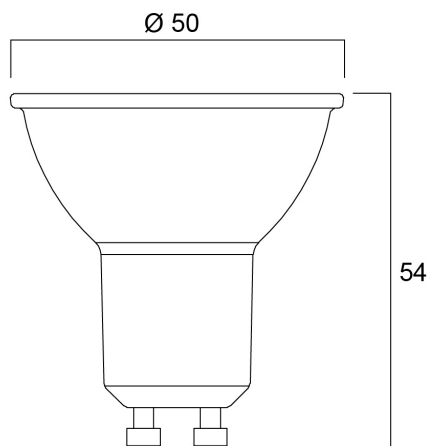

# RefLED ES50 V6 345LM 830 36°

Codice n. 0029160

**SYLVANIA**

Lampada LED GU10 compatta, efficiente e dal rapporto qualità-prezzo eccezionale. Stessa forma e dimensioni della lampada alogena GU10. Tecnologia SMD compatta che garantisce un'elevata efficienza con un aspetto simile a quello delle lampade alogene. Disponibile con fascio luminoso di 36 gradi. Elevata efficienza. Durata media di 15.000 ore. 3 anni di garanzia

### Dimensioni (mm)

## Dati dimensionali

Altezza nominale prodotto (mm)	54
Diametro prodotto (mm)	50
Peso (Kg)	0.019

## Dati di imballo

Codice EAN prodotto	5410288291604
Lunghezza/altezza imballo singolo (cm)	8.2
Larghezza imballo singolo (cm)	6.1
Profondità imballo interno (cm) (singolo)	5.1
DUN14_2	15410288291601
Quantità per imballo interno	6
Lunghezza/Altezza imballo interno (cm)	19.4
Larghezza imballaggio interno (cm)	11.3
Lunghezza imballaggio interno (cm)	9.5
DUN14_1	25410288291608
Quantità per imballo esterno	60
Lunghezza/ Altezza imballo esterno (cm)	58.8
Packaging outer width (cm)	21.8
Profondità imballo esterno (cm)	21.7