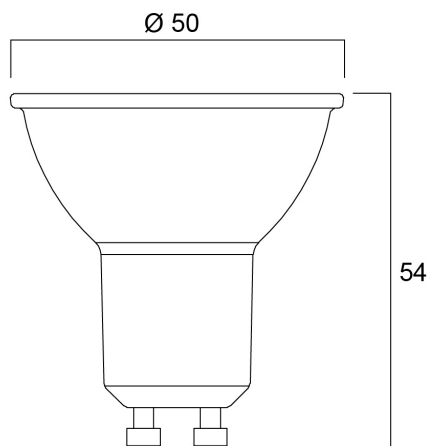

RefLED ES50 V6 345LM 827 36°

Codice n. 0029159

SYLVANIA

Lampada LED GU10 compatta, efficiente e dal rapporto qualità-prezzo eccezionale. Stessa forma e dimensioni della lampada alogena GU10. Tecnologia SMD compatta che garantisce un'elevata efficienza con un aspetto simile a quello delle lampade alogene. Disponibile con fascio luminoso di 36 gradi. Elevata efficienza. Durata media di 15.000 ore. 3 anni di garanzia

Dati tecnici

Dimensioni (mm)

Fotometrie

RefLED ES50 V6 345LM 827 36°

Codice n. 0029159

SYLVANIA

Dati generali

Nome prodotto	RefLED ES50 V6 345LM 827 36°
Tecnologia	LED
Potenza 50Hz (W)	4.2
Attacco lampada	GU10
Classificazione dell'apparecchio	Aperto
Applicazione generale	Uffici, Strutture alberghiere, Esercizi commerciali, Istruzione, Residenziale e Consumer, Musei e gallerie
Intervallo temperatura di funzionamento	-20°C...+40°C
Temperatura ambiente Ta (°C)	25
Classe ETIM	EC001959
E-number Finlandia	4741057
Garanzia	3 anni

Dati vita utile

Vita utile nominale - L70 B50	15000
Vita media nominale (ore)	15000
Vita utile media (nominale)(ore)	15000

Dati dimensionali

Altezza nominale prodotto (mm)	54
Diametro prodotto (mm)	50
Peso (Kg)	0.019

RefLED ES50 V6 345LM 827 36°

Codice n. 0029159

SYLVANIA

Dati di imballo

Codice EAN prodotto	5410288291598
Lunghezza/altezza imballo singolo (cm)	8.2
Larghezza imballo singolo (cm)	6.1
Profondità imballo interno (cm) (singolo)	5.1
DUN14_2	15410288291595
Quantità per imballo interno	6
Lunghezza/Altezza imballo interno (cm)	19.4
Larghezza imballaggio interno (cm)	11.3
Lunghezza imballaggio interno (cm)	9.5
DUN14_1	25410288291592
Quantità per imballo esterno	60
Lunghezza/ Altezza imballo esterno (cm)	58.8
Packaging outer width (cm)	21.8
Profondità imballo esterno (cm)	21.7