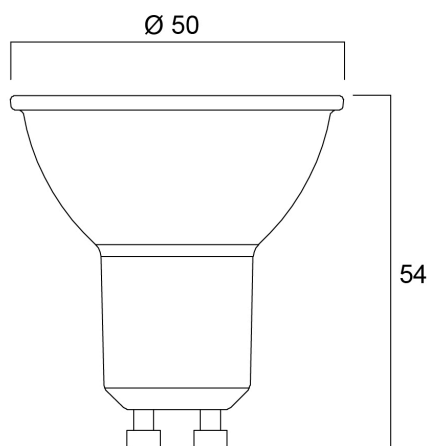

RefLED ES50 V6 230LM 840 36°

Codice n. 0029157

SYLVANIA

Lampada LED GU10 compatta, efficiente e dal rapporto qualità-prezzo eccezionale. Stessa forma e dimensioni della lampada alogena GU10. Tecnologia SMD compatta che garantisce un'elevata efficienza con un aspetto simile a quello delle lampade alogene. Disponibile con fascio luminoso di 36 gradi. Elevata efficienza. Durata media di 15.000 ore. 3 anni di garanzia

Dati tecnici

Dimensioni (mm)

Fotometrie

RefLED ES50 V6 230LM 840 36°

Codice n. 0029157

SYLVANIA

Dati generali

Nome prodotto	RefLED ES50 V6 230LM 840 36°
Tecnologia	LED
Potenza 50Hz (W)	3.1
Attacco lampada	GU10
Classificazione dell'apparecchio	Aperto
Applicazione generale	Uffici, Strutture alberghiere, Esercizi commerciali, Istruzione, Residenziale e Consumer, Musei e gallerie
Intervallo temperatura di funzionamento	-20°C...+40°C
Temperatura ambiente Ta (°C)	25
Classe ETIM	EC001959
E-number Finlandia	4741055
Garanzia	3 anni

Dati vita utile

Vita utile nominale - L70 B50	15000
Vita media nominale (ore)	15000
Vita utile media (nominale)(ore)	15000

Dati dimensionali

Altezza nominale prodotto (mm)	54
Diametro prodotto (mm)	50
Peso (Kg)	0.019

RefLED ES50 V6 230LM 840 36°

Codice n. 0029157

SYLVANIA

Dati di imballo

Codice EAN prodotto	5410288291574
Lunghezza/altezza imballo singolo (cm)	8.2
Larghezza imballo singolo (cm)	6.1
Profondità imballo interno (cm) (singolo)	5.1
DUN14_2	15410288291571
Quantità per imballo interno	6
Lunghezza/Altezza imballo interno (cm)	19.4
Larghezza imballaggio interno (cm)	11.3
Lunghezza imballaggio interno (cm)	9.5
DUN14_1	25410288291578
Quantità per imballo esterno	60
Lunghezza/ Altezza imballo esterno (cm)	58.8
Packaging outer width (cm)	21.8
Profondità imballo esterno (cm)	21.7