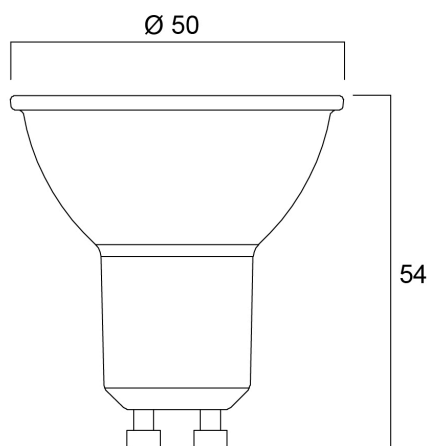

RefLED ES50 V6 230LM 830 36°

Codice n. 0029155

SYLVANIA

Lampada LED GU10 compatta, efficiente e dal rapporto qualità-prezzo eccezionale. Stessa forma e dimensioni della lampada alogena GU10. Tecnologia SMD compatta che garantisce un'elevata efficienza con un aspetto simile a quello delle lampade alogene. Disponibile con fascio luminoso di 36 gradi. Elevata efficienza. Durata media di 15.000 ore. 3 anni di garanzia

Dati tecnici

Dimensioni (mm)

Fotometrie

RefLED ES50 V6 230LM 830 36°

Codice n. 0029155

SYLVANIA

Dati generali

Nome prodotto	RefLED ES50 V6 230LM 830 36°
Tecnologia	LED
Potenza 50Hz (W)	3.1
Attacco lampada	GU10
Classificazione dell'apparecchio	Aperto
Applicazione generale	Uffici, Strutture alberghiere, Esercizi commerciali, Istruzione, Residenziale e Consumer, Musei e gallerie
Intervallo temperatura di funzionamento	-20°C...+40°C
Temperatura ambiente Ta (°C)	25
Classe ETIM	EC001959
E-number Finlandia	4741054
Garanzia	3 anni

Dati vita utile

Vita utile nominale - L70 B50	15000
Vita media nominale (ore)	15000
Vita utile media (nominale)(ore)	15000

Dati dimensionali

Altezza nominale prodotto (mm)	54
Diametro prodotto (mm)	50
Peso (Kg)	0.019

RefLED ES50 V6 230LM 830 36°

Codice n. 0029155

SYLVANIA

Dati di imballo

Codice EAN prodotto	5410288291550
Lunghezza/altezza imballo singolo (cm)	8.2
Larghezza imballo singolo (cm)	6.1
Profondità imballo interno (cm) (singolo)	5.1
DUN14_2	15410288291557
Quantità per imballo interno	6
Lunghezza/Altezza imballo interno (cm)	19.4
Larghezza imballaggio interno (cm)	11.3
Lunghezza imballaggio interno (cm)	9.5
DUN14_1	25410288291554
Quantità per imballo esterno	60
Lunghezza/ Altezza imballo esterno (cm)	58.8
Packaging outer width (cm)	21.8
Profondità imballo esterno (cm)	21.7