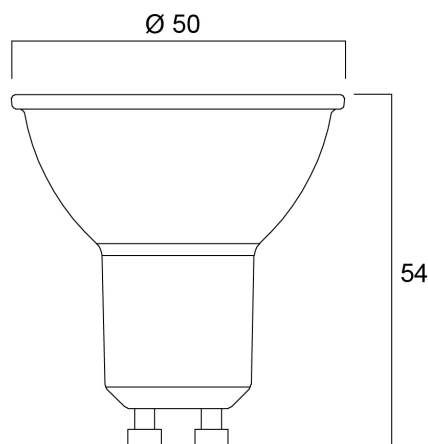

Dati tecnici

Dimensioni (mm)

Fotometrie

RefLED Superia Retro ES50 V3 475LM DIMMERABILE 865 36°

Codice n. 0029136

SYLVANIA

Dati generali

Nome prodotto	RefLED Superia Retro ES50 V3 475LM DIMMERABILE 865 36°
Tecnologia	LED
Potenza 50Hz (W)	5
Classificazione dell'apparecchio	Aperto
Applicazione generale	Istruzione, Strutture alberghiere, Musei e gallerie, Uffici, Residenziale e Consumer, Esercizi commerciali
Intervallo temperatura di funzionamento	-20°C...+50°C
Temperatura ambiente Ta (°C)	25
Classe ETIM	EC001959
E-number Finlandia	4741028
Garanzia	5 anni

Dati elettrici

Consumo energetico (W)	5
Potenza (W)	5
Potenza lampada inc. equivalente	60
Tensione alimentazione primaria prodotto - min (V)	220
Tensione alimentazione primaria prodotto - max (V)	240
Reattore richiesto	No
Numero cicli accensione prima di uno spegnimento prematuro	>100000
Dimmerabile	Sì
Corrente di spunto (A)	0.46
Durata picco di corrente (µs)	28
Etichetta di efficienza energetica	E
Quantità max. apparecchi per interruttore 16A tipo C	667
Max numero prodotti per interruttore 16A_B	667

Dati vita utile

Vita utile nominale - L70 B50	25000
Vita media nominale (ore)	25000
Vita utile media (nominale)(ore)	25000

Dati dimensionali

Altezza nominale prodotto (mm)	54
Diametro prodotto (mm)	50
Peso (Kg)	0.049

RefLED Superia Retro ES50 V3 475LM DIMMERABILE 865 36°

Codice n. 0029136

SYLVANIA

Dati di imballo

Codice EAN prodotto	5410288291369
Lunghezza/altezza imballo singolo (cm)	8.2
Larghezza imballo singolo (cm)	6.1
Profondità imballo interno (cm) (singolo)	5.1
DUN14_2	15410288291366
Quantità per imballo interno	6
Lunghezza/Altezza imballo interno (cm)	19.4
Larghezza imballaggio interno (cm)	11.3
Lunghezza imballaggio interno (cm)	9.5
DUN14_1	25410288291363
Quantità per imballo esterno	60
Lunghezza/ Altezza imballo esterno (cm)	58.8
Packaging outer width (cm)	21.8
Profondità imballo esterno (cm)	21.7