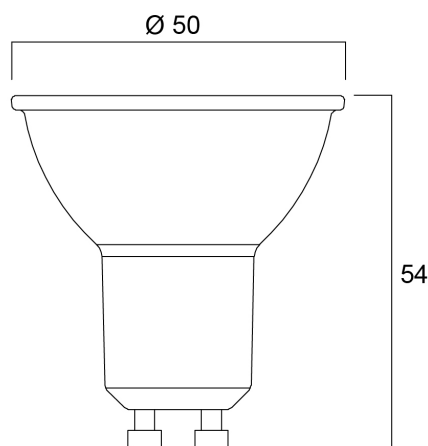

RefLED Superia Retro ES50 V3 475LM 840 36°

Codice n. 0029115

SYLVANIA

Gamma professionale di LED GU10 dalle prestazioni eccellenti con lo stesso look delle tradizionali lampade alogene. Design interamente in vetro: nessun contrasto cromatico tra lampada e apparecchio Durata molto lunga, fino a 25.000 ore Funzionalità COOLFIT: garantisce protezione da surriscaldamento e temperatura eccessiva Cicli di accensione elevati: >100.000 Elevata resa cromatica: CRI80 Non dimmerabile Garanzia: 5 anni

Dati tecnici

Dimensioni (mm)

Fotometrie

RefLED Superia Retro ES50 V3 475LM 840 36°

Codice n. 0029115

SYLVANIA

Dati generali

Nome prodotto	RefLED Superia Retro ES50 V3 475LM 840 36°
Tecnologia	LED
Potenza 50Hz (W)	5
Attacco lampada	GU10
Classificazione dell'apparecchio	Aperto
Applicazione generale	Uffici, Strutture alberghiere, Esercizi commerciali, Istruzione, Residenziale e Consumer, Musei e gallerie
Intervallo temperatura di funzionamento	-20°C...+50°C
Temperatura ambiente Ta (°C)	25
Classe ETIM	EC001959
E-number Finlandia	4741044
Garanzia	5 anni

Dati vita utile

Vita utile nominale - L70 B50	25000
Vita media nominale (ore)	25000
Vita utile media (nominale)(ore)	25000

Dati dimensionali

Altezza nominale prodotto (mm)	54
Diametro prodotto (mm)	50
Peso (Kg)	0.049

RefLED Superia Retro ES50 V3 475LM 840 36°

Codice n. 0029115

SYLVANIA

Dati di imballo

Codice EAN prodotto	5410288291154
Lunghezza/altezza imballo singolo (cm)	6.1
Larghezza imballo singolo (cm)	5.1
Profondità imballo interno (cm) (singolo)	8.2
DUN14_2	15410288291151
Quantità per imballo interno	6
Lunghezza/Altezza imballo interno (cm)	19.4
Larghezza imballaggio interno (cm)	11.3
Lunghezza imballaggio interno (cm)	9.5
DUN14_1	25410288291158
Quantità per imballo esterno	60
Lunghezza/ Altezza imballo esterno (cm)	58.8
Packaging outer width (cm)	21.8
Profondità imballo esterno (cm)	21.7