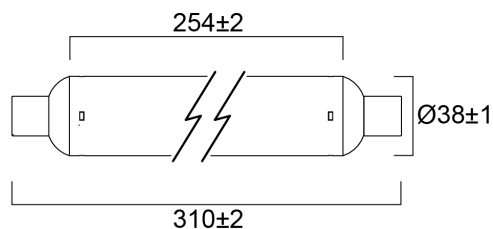

ToLEDo Striplight V3 310MM 806LM S19

Codice n. 0028107

SYLVANIA

LED Striplight replacement for incandescent lamp. High lumen output: up to 806lm. 15,000 hours average rated life. Up to 85% energy saving. Creates a warm ambiance similar to traditional lamps. Perfect for kitchen, mirror lighting, shaver lighting, bathroom. 3 year warranty

Dati tecnici

Dimensioni (mm)

Fotometrie

ToLEDo Striplight V3 310MM 806LM S19

Codice n. 0028107

SYLVANIA

Dati generali

| | |
|---|--|
| Nome prodotto | ToLEDo Striplight V3 310MM 806LM S19 |
| Tecnologia | LED |
| Potenza 50Hz (W) | 8.5 |
| Attacco lampada | S19 |
| Classificazione dell'apparecchio | Aperto |
| Applicazione generale | Strutture alberghiere, Residenziale e Consumer |
| Intervallo temperatura di funzionamento | -20°C...+40°C |
| Temperatura ambiente Ta (°C) | 25 |
| Classe ETIM | EC001959 |
| E-number Finlandia | 4741152 |
| Garanzia | 3 anni |

| | |
|--------------------------------------|-------|
| Lunghezza nominale del prodotto (mm) | 309 |
| Diametro prodotto (mm) | 38 |
| Peso (Kg) | 0.066 |

ToLEDo Striplight V3 310MM 806LM S19

Codice n. 0028107

SYLVANIA

Dati di imballo

| | |
|---|----------------|
| Codice EAN prodotto | 5410288281070 |
| Lunghezza/altezza imballo singolo (cm) | 31.7 |
| Larghezza imballo singolo (cm) | 4.0 |
| Profondità imballo interno (cm) (singolo) | 4.0 |
| DUN14_2 | 15410288281077 |
| Quantità per imballo esterno | 6 |
| Lunghezza/ Altezza imballo esterno (cm) | 32.4 |
| Packaging outer width (cm) | 8.4 |
| Profondità imballo esterno (cm) | 12.5 |