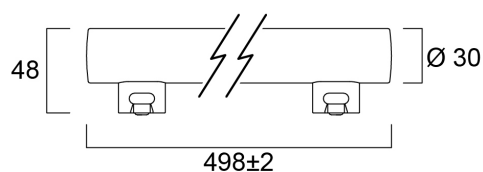

Dati tecnici

Dimensioni (mm)

Fotometrie

ToLEDo Striplight V3 500MM 700LM S14s

Codice n. 0028106

SYLVANIA

Dati generali

Nome prodotto	ToLEDo Striplight V3 500MM 700LM S14s
Tecnologia	LED
Potenza 50Hz (W)	7.5
Attacco lampada	S14s
Classificazione dell'apparecchio	Aperto
Applicazione generale	Strutture alberghiere, Residenziale e Consumer
Intervallo temperatura di funzionamento	-20°C...+40°C
Temperatura ambiente Ta (°C)	25
Classe ETIM	EC001959
E-number Finlandia	4741151
Garanzia	3 anni

Dati vita utile

Vita utile nominale - L70 B50	15000
Vita media nominale (ore)	15000
Vita utile media (nominale)(ore)	15000

Dati dimensionali

Lunghezza nominale del prodotto (mm)	498
Diametro prodotto (mm)	48
Peso (Kg)	0.104

ToLEDo Striplight V3 500MM 700LM S14s

Codice n. 0028106

SYLVANIA

Dati di imballo

Codice EAN prodotto	5410288281063
Lunghezza/altezza imballo singolo (cm)	50.4
Larghezza imballo singolo (cm)	5.0
Profondità imballo interno (cm) (singolo)	3.0
DUN14_2	15410288281060
Quantità per imballo esterno	6
Lunghezza/ Altezza imballo esterno (cm)	51.4
Packaging outer width (cm)	10.6
Profondità imballo esterno (cm)	10.1