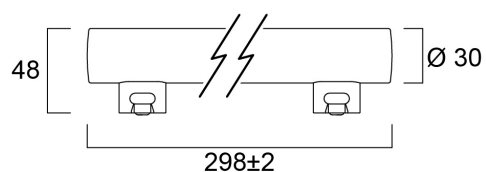

Dati tecnici

Dimensioni (mm)

Fotometrie

ToLEDo Striplight V3 300MM 450LM S14s

Codice n. 0028105

SYLVANIA

Dati generali

Nome prodotto	ToLEDo Striplight V3 300MM 450LM S14s
Tecnologia	LED
Potenza 50Hz (W)	5
Attacco lampada	S14s
Classificazione dell'apparecchio	Aperto
Applicazione generale	Strutture alberghiere, Residenziale e Consumer
Intervallo temperatura di funzionamento	-20°C...+40°C
Temperatura ambiente Ta (°C)	25
Classe ETIM	EC001959
E-number Finlandia	4741150
Garanzia	3 anni

Dati vita utile

Vita utile nominale - L70 B50	15000
Vita media nominale (ore)	15000
Vita utile media (nominale)(ore)	15000

Dati dimensionali

Lunghezza nominale del prodotto (mm)	298
Diametro prodotto (mm)	48
Peso (Kg)	0.078

ToLEDo Striplight V3 300MM 450LM S14s

Codice n. 0028105

SYLVANIA

Dati di imballo

Codice EAN prodotto	5410288281056
Lunghezza/altezza imballo singolo (cm)	30.7
Larghezza imballo singolo (cm)	5.0
Profondità imballo interno (cm) (singolo)	3.0
DUN14_2	15410288281053
Quantità per imballo esterno	6
Lunghezza/ Altezza imballo esterno (cm)	31.3
Packaging outer width (cm)	10.6
Profondità imballo esterno (cm)	10.1