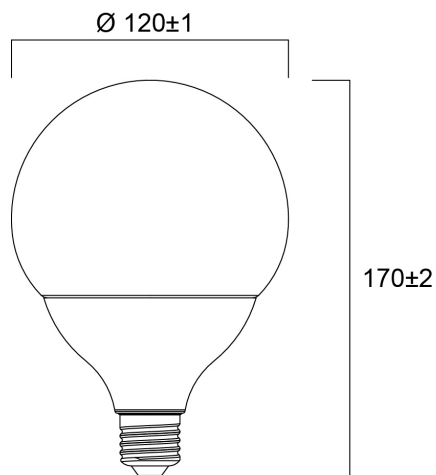

ToLEDo G120 2450LM 840 E27 SL

Codice n. 0026903

SYLVANIA

Compact and elegant design Suitable replacement for halogen, incandescent and compact fluorescent lamps Instant light at the flick of a switch Uniform light distribution Good colour rendering (CRI 80) Perfect for hotels, restaurants, lobbies, corridors, stairwells, reception areas Lower maintenance costs 15,000 hours average rated life

Dati tecnici

Dimensioni (mm)

Fotometrie

ToLEDo G120 2450LM 840 E27 SL

Codice n. 0026903

SYLVANIA

Dati generali

Nome prodotto	ToLEDo G120 2450LM 840 E27 SL
Tecnologia	LED
Potenza 50Hz (W)	20
Forma della lampadina	Rotondo/globo
Attacco lampada	E27
Finitura lampadina	Opale
Classificazione dell'apparecchio	Aperto
Applicazione generale	Uffici, Strutture alberghiere, Esercizi commerciali, Logistica e Industria, Istruzione, Residenziale e Consumer, Musei e gallerie
Intervallo temperatura di funzionamento	-20°C...+40°C
Temperatura ambiente Ta (°C)	25
Compatibilità con assistente virtuale	N/A
Classe ETIM	EC001959
E-number Finlandia	4740656
Garanzia	3 anni

Dati vita utile

Vita utile nominale - L70 B50	15000
Vita media nominale (ore)	15000
Vita utile media (nominale)(ore)	15000

Dati dimensionali

Classificazione IP	IP20
Lunghezza nominale del prodotto (mm)	172
Diametro prodotto (mm)	120
Peso (Kg)	0.275

ToLEDo G120 2450LM 840 E27 SL

Codice n. 0026903

SYLVANIA

Dati di imballo

Codice EAN prodotto	5410288269030
Lunghezza/altezza imballo singolo (cm)	12.5
Larghezza imballo singolo (cm)	12.5
Profondità imballo interno (cm) (singolo)	19.0
DUN14_2	15410288269037
Quantità per imballo esterno	6
Lunghezza/ Altezza imballo esterno (cm)	65.0
Packaging outer width (cm)	26.5
Profondità imballo esterno (cm)	21.0