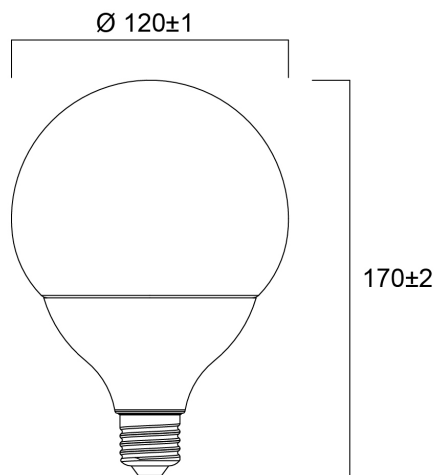

ToLEDo G120 2450LM 827 E27 SL

Codice n. 0026902

SYLVANIA

Compact and elegant design Suitable replacement for halogen, incandescent and compact fluorescent lamps Instant light at the flick of a switch Uniform light distribution Good colour rendering (CRI 80) Perfect for hotels, restaurants, lobbies, corridors, stairwells, reception areas Lower maintenance costs 15,000 hours average rated life

Dati tecnici

Dimensioni (mm)

Fotometrie

ToLEDo G120 2450LM 827 E27 SL

Codice n. 0026902

SYLVANIA

Dati generali

Nome prodotto	ToLEDo G120 2450LM 827 E27 SL
Tecnologia	LED
Potenza 50Hz (W)	20
Forma della lampadina	Rotondo/globo
Attacco lampada	E27
Finitura lampadina	Opale
Classificazione dell'apparecchio	Aperto
Applicazione generale	Strutture alberghiere, Esercizi commerciali, Logistica e Industria, Istruzione, Residenziale e Consumer
Intervallo temperatura di funzionamento	-20°C...+40°C
Temperatura ambiente Ta (°C)	25
Compatibilità con assistente virtuale	N/A
Classe ETIM	EC001959
E-number Finlandia	4740655
Garanzia	3 anni

Dati vita utile

Vita utile nominale - L70 B50	15000
Vita media nominale (ore)	15000
Vita utile media (nominale)(ore)	15000

Dati dimensionali

Classificazione IP	IP20
Lunghezza nominale del prodotto (mm)	172
Diametro prodotto (mm)	120
Peso (Kg)	0.275

ToLEDo G120 2450LM 827 E27 SL

Codice n. 0026902

SYLVANIA

Dati di imballo

Codice EAN prodotto	5410288269023
Lunghezza/altezza imballo singolo (cm)	12.5
Larghezza imballo singolo (cm)	12.5
Profondità imballo interno (cm) (singolo)	19.0
DUN14_2	15410288269020
Quantità per imballo esterno	6
Lunghezza/ Altezza imballo esterno (cm)	65.0
Packaging outer width (cm)	26.5
Profondità imballo esterno (cm)	21.0